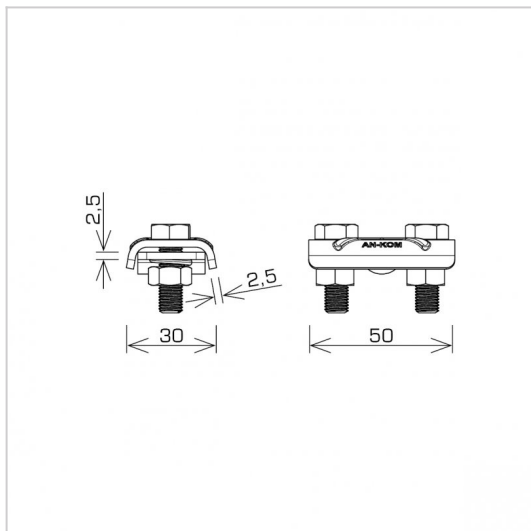

CLAMPS PARALLEL 2 screws sleeve clamps

A191008

**WERSJA MATERIAŁOWA:**

hot galvanised steel

**OPIS:**

Connection of round wires in cross configuration.

<b>symbol</b>	<b>A191008</b>
typ	AN-01A/OG/
<b>screws</b>	M8 x 25
<b>conductor dimensions</b>	Ø8 / Ø8
<b>wersja materiałowa</b>	hot galvanised steel
<b>klasa odporności prądowej</b>	N = 50 kA