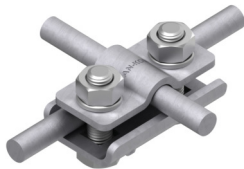

CLAMPS PARALLEL 2 screws sleeve clamps

A191008

**WERSJA MATERIAŁOWA:**

hot galvanised steel

**OPIS:**

Connection of round wires in cross configuration.

<b>symbol</b>	<b>A191008</b>
typ	AN-01A/OG/
<b>screws</b>	M8 x 25
<b>conductor dimensions</b>	Ø8 / Ø8
<b>wersja materiałowa</b>	hot galvanised steel
<b>klasa odporności prądowej</b>	N = 50 kA