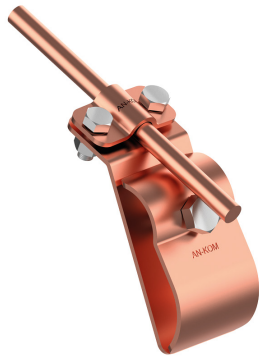

HOLDERS GUTTER eaves gutter

C372004

WERSJA MATERIAŁOWA:

copper

OPIS:

The holder allows you to stabilize the ground wire when passing over the eaves gutter.

| | |
|---------------------------|-----------------------------|
| symbol typ | C372004 AN-06/CU/ |
| screws | M6 x 16 M8 x 30 |
| cabl(mm) | Ø8 |
| wersja materiałowa | copper |