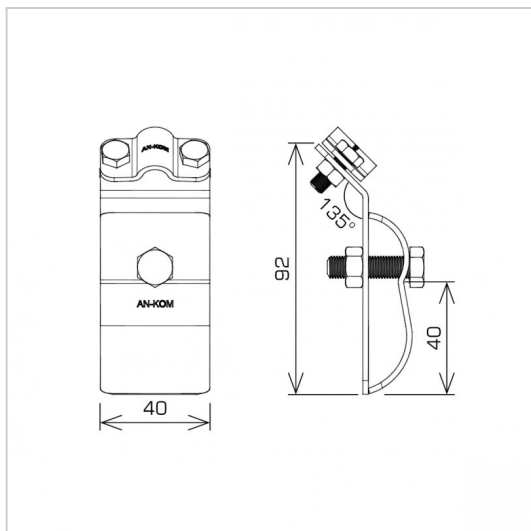

HOLDERS GUTTER eaves gutter

C372004

WERSJA MATERIAŁOWA:

copper

OPIS:

The holder allows you to stabilize the ground wire when passing over the eaves gutter.

| | |
|---------------------------|-----------------------------|
| symbol typ | C372004 AN-06/CU/ |
| screws | M6 x 16 M8 x 30 |
| cabl(mm) | Ø8 |
| wersja materiałowa | copper |