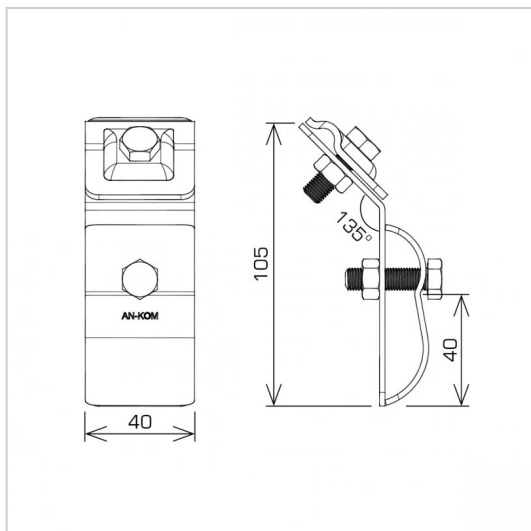

**HOLDERS GUTTER eaves gutter**

**C372016**

**WERSJA MATERIAŁOWA:**

copper

**OPIS:**

The holder allows you to stabilize the ground wire when passing over the eaves gutter.

<b>symbol</b> typ	<b>C372016</b> AN-06C/CU/
<b>screws</b>	M8 x 25 M8 x 30
<b>cabl(e)mm</b>	Ø8
<b>wersja materiałowa</b>	copper