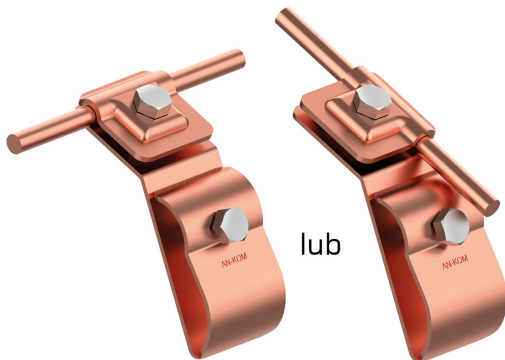

**HOLDERS GUTTER eaves gutter**

**C372016**

**WERSJA MATERIAŁOWA:**

copper

**OPIS:**

The holder allows you to stabilize the ground wire when passing over the eaves gutter.

<b>symbol</b> typ	<b>C372016</b> AN-06C/CU/
<b>screws</b>	M8 x 25 M8 x 30
<b>cabl(e)mm</b>	Ø8
<b>wersja materiałowa</b>	copper