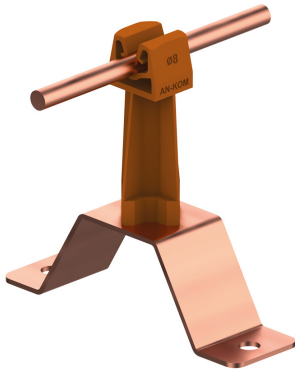

HOLDERS FOR SHEET, FELT, SHINGLE screw-down holder

C372168

**WERSJA MATERIAŁOWA:**

copper

**OPIS:**

Uchwyt uniwersalny do prowadzenia przewodu odgromowego na dachu pokrytym blachą, papą, gontem.

<b>symbol</b> typ	<b>C372168</b> AN-11W/CU/
<b>pole colour</b>	RAL 8004
<b>conductor(mm)</b>	Ø8
<b>wersja materiałowa</b>	copper