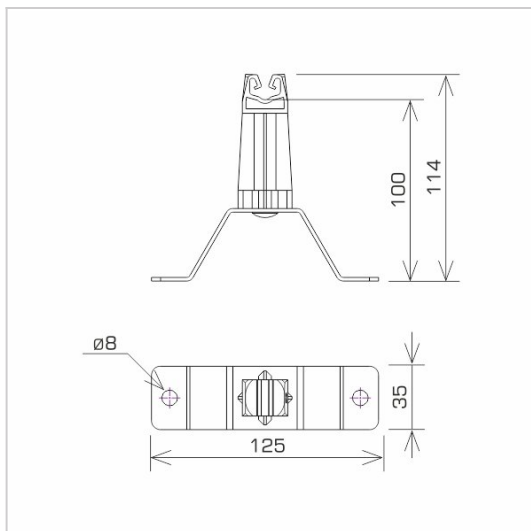

HOLDERS FOR SHEET, FELT, SHINGLE screw-down holder

C372168

**WERSJA MATERIAŁOWA:**

copper

**OPIS:**

Uchwyt uniwersalny do prowadzenia przewodu odgromowego na dachu pokrytym blachą, papą, gontem.

<b>symbol</b> typ	<b>C372168</b> AN-11W/CU/
<b>pole colour</b>	RAL 8004
<b>conductor(mm)</b>	Ø8
<b>wersja materiałowa</b>	copper