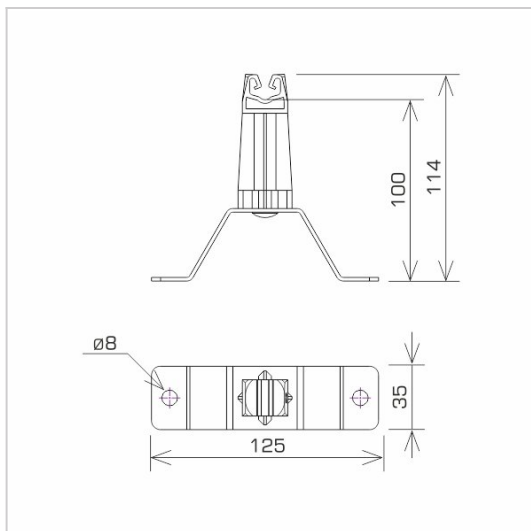

HOLDERS FOR SHEET, FELT, SHINGLE screw-down holder

C372176

**WERSJA MATERIAŁOWA:**

copper

**OPIS:**

Uchwyt uniwersalny do prowadzenia przewodu odgromowego na dachu pokrytym blachą, papą, gontem.

<b>symbol</b> typ	<b>C372176</b> AN-11W/CU/S
<b>pole colour</b>	RAL 7047
<b>conductor(mm)</b>	Ø8
<b>wersja materiałowa</b>	copper