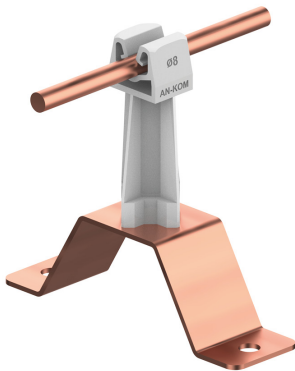

HOLDERS FOR SHEET, FELT, SHINGLE screw-down holder

C372176

**WERSJA MATERIAŁOWA:**

copper

**OPIS:**

Uchwyt uniwersalny do prowadzenia przewodu odgromowego na dachu pokrytym blachą, papą, gontem.

<b>symbol</b> typ	<b>C372176</b> AN-11W/CU/S
<b>pole colour</b>	RAL 7047
<b>conductor(mm)</b>	Ø8
<b>wersja materiałowa</b>	copper