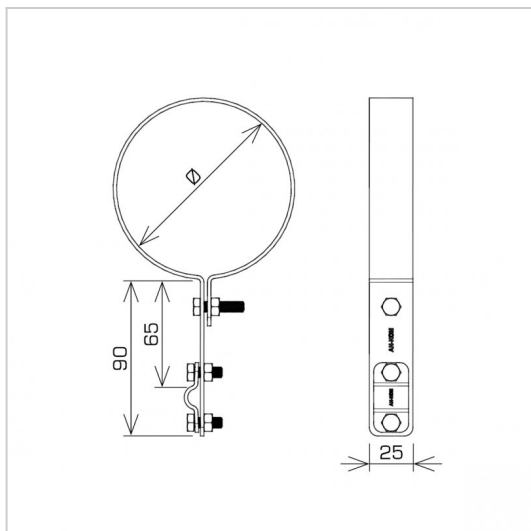

HOLDERS GUTTER drain pipe

C372520

**WERSJA MATERIAŁOWA:**

copper

**OPIS:**

Conducting vertical air terminals along the drain pipe.

symbol typ	<b>C372520</b> AN-70C/CU/
Ø(mm)	80
cablę(mm)	Ø8
wersja materiałowa	copper