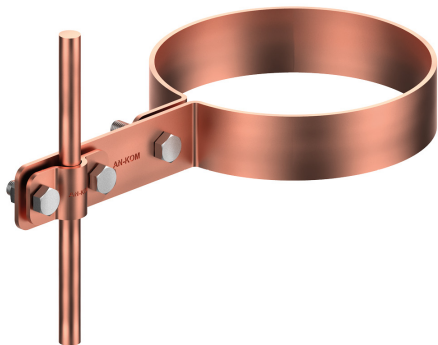

HOLDERS GUTTER drain pipe

C372520

**WERSJA MATERIAŁOWA:**

copper

**OPIS:**

Conducting vertical air terminals along the drain pipe.

symbol typ	<b>C372520</b> AN-70C/CU/
Ø(mm)	80
cablę(mm)	Ø8
wersja materiałowa	copper