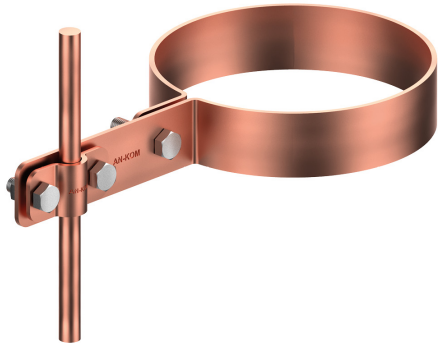

HOLDERS GUTTER drain pipe

C372528

WERSJA MATERIAŁOWA:

copper

OPIS:

Conducting vertical air terminals along the drain pipe.

symbol typ	C372528 AN-70E/CU/
Ø(mm)	100
cablę(mm)	Ø8
wersja materiałowa	copper

AN-KOM 2 Sp. z o.o.
Inwałd, ul. ks. Władysława
Bukowińskiego 15
34-120 Andrychów