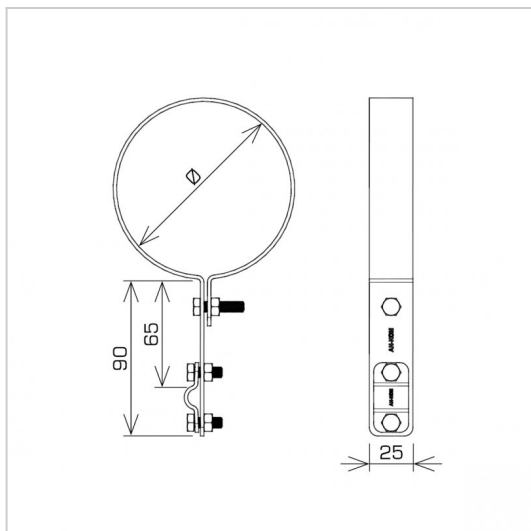

HOLDERS GUTTER drain pipe

C372528

WERSJA MATERIAŁOWA:

copper

OPIS:

Conducting vertical air terminals along the drain pipe.

symbol typ	C372528 AN-70E/CU/
Ø(mm)	100
cablę(mm)	Ø8
wersja materiałowa	copper

AN-KOM 2 Sp. z o.o.
Inwałd, ul. ks. Władysława
Bukowińskiego 15
34-120 Andrychów