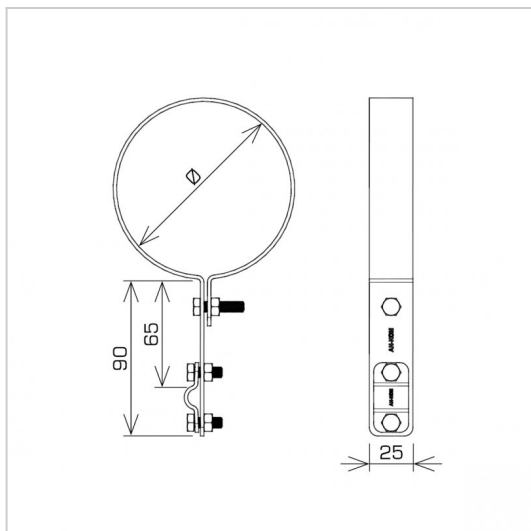

HOLDERS GUTTER drain pipe

C372540

WERSJA MATERIAŁOWA:

copper

OPIS:

Conducting vertical air terminals along the drain pipe.

symbol typ	C372540 AN-70G/CU/
Ø(mm)	120
cabl(mm)	Ø8
wersja materiałowa	copper

AN-KOM 2 Sp. z o.o.
Inwałd, ul. ks. Władysława
Bukowińskiego 15
34-120 Andrychów