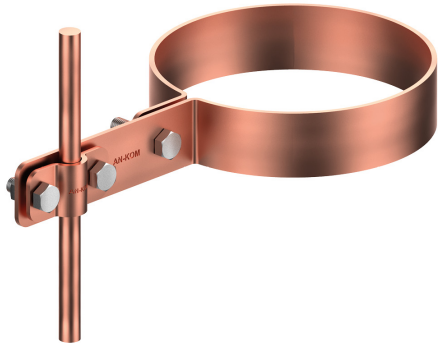

HOLDERS GUTTER drain pipe

C372540

WERSJA MATERIAŁOWA:

copper

OPIS:

Conducting vertical air terminals along the drain pipe.

symbol typ	C372540 AN-70G/CU/
Ø(mm)	120
cabl(mm)	Ø8
wersja materiałowa	copper

AN-KOM 2 Sp. z o.o.
Inwałd, ul. ks. Władysława
Bukowińskiego 15
34-120 Andrychów