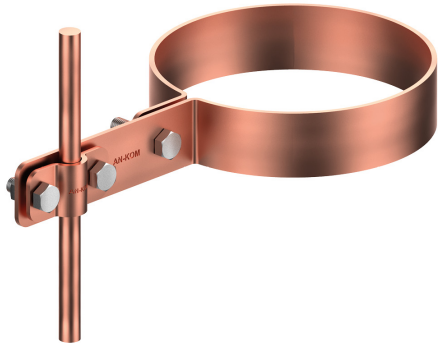

HOLDERS GUTTER drain pipe

C372544

WERSJA MATERIAŁOWA:

copper

OPIS:

Conducting vertical air terminals along the drain pipe.

symbol typ	C372544 AN-70H/CU/
Ø(mm)	150
cabl(mm)	Ø8
wersja materiałowa	copper

AN-KOM 2 Sp. z o.o.
Inwałd, ul. ks. Władysława
Bukowińskiego 15
34-120 Andrychów