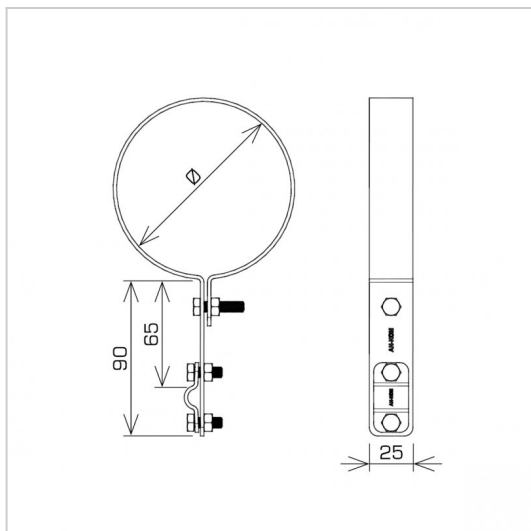

HOLDERS GUTTER drain pipe

C372544

WERSJA MATERIAŁOWA:

copper

OPIS:

Conducting vertical air terminals along the drain pipe.

symbol typ	C372544 AN-70H/CU/
Ø(mm)	150
cabl(mm)	Ø8
wersja materiałowa	copper

AN-KOM 2 Sp. z o.o.
Inwałd, ul. ks. Władysława
Bukowińskiego 15
34-120 Andrychów