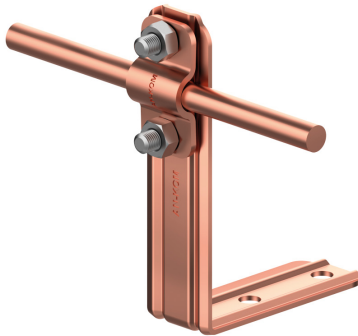

HOLDERS FOR SHEET, FELT, SHINGLE straight angle holder

C372588

WERSJA MATERIAŁOWA:

copper

OPIS:

Holders for conducting the ground wire on the roofs of buildings covered with shingles, roofing felt, sheet metal.

symbol typ	C372588 AN-10/CU/-N
H(mm)	116
Hd(mm)	90
conductor(mm)	Ø8
wersja materiałowa	copper

AN-KOM 2 Sp. z o.o.
Inwałd, ul. ks. Władysława
Bukowińskiego 15
34-120 Andrychów

an-kom.pl
sales@an-kom.pl

tel./fax
+48 605 527 132