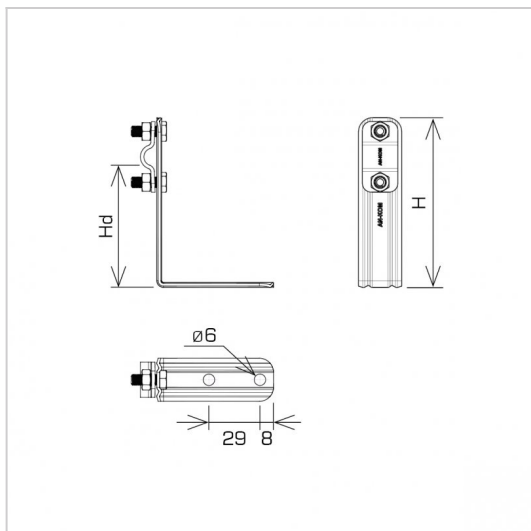

HOLDERS FOR SHEET, FELT, SHINGLE straight angle holder

C372588

WERSJA MATERIAŁOWA:

copper

OPIS:

Holders for conducting the ground wire on the roofs of buildings covered with shingles, roofing felt, sheet metal.

symbol typ	C372588 AN-10/CU/-N
H(mm)	116
Hd(mm)	90
conductor(mm)	Ø8
wersja materiałowa	copper

AN-KOM 2 Sp. z o.o.
Inwałd, ul. ks. Władysława
Bukowińskiego 15
34-120 Andrychów

an-kom.pl
sales@an-kom.pl

tel./fax
+48 605 527 132