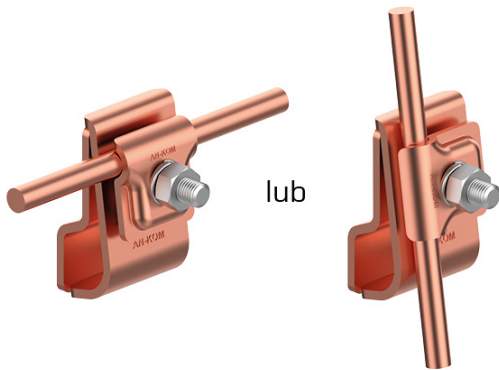

HOLDERS GUTTER eaves gutter

C372624

**WERSJA MATERIAŁOWA:**

copper

**OPIS:**

The holder allows you to stabilize the ground wire when passing over the eaves gutter.

symbol	<b>C372624</b>
typ	AN-06K/CU/
screws	M8 x 35
cablę(mm)	Ø8
wersja materiałowa	copper