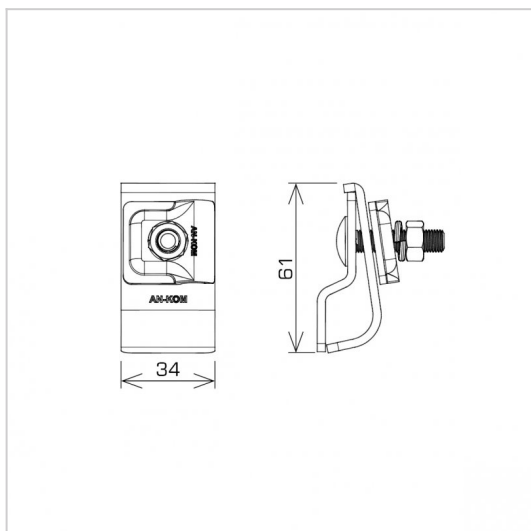

HOLDERS GUTTER eaves gutter

C372624

**WERSJA MATERIAŁOWA:**

copper

**OPIS:**

The holder allows you to stabilize the ground wire when passing over the eaves gutter.

symbol	<b>C372624</b>
typ	AN-06K/CU/
screws	M8 x 35
cablę(mm)	Ø8
wersja materiałowa	copper