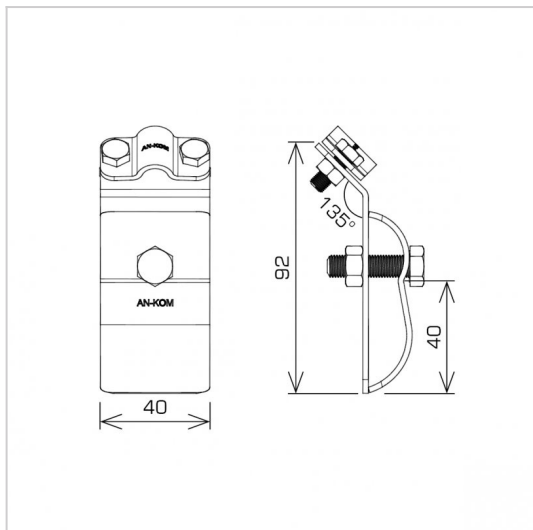

HOLDERS GUTTER eaves gutter

C462004

**WERSJA MATERIAŁOWA:**

painted

**OPIS:**

The holder allows you to stabilize the ground wire when passing over the eaves gutter.

**AVAILABLE COLOURS:**

RAL 3011 - **red**, RAL 8017 - **dark brown**, RAL 7016 - **anthracite grey**,  
 RAL 7026 - **granite grey**, RAL 8004 - **brown (brick colour)**, RAL 9005 -  
**black**

DOSTĘPNE W KOLORACH

<b>symbol</b>	<b>C462004</b>
typ	AN-06/LA/
<b>screws</b>	M6 x 16 M8 x 30
<b>cabl(e)mm</b>	Ø8
<b>wersja materiałowa</b>	painted

AN-KOM 2 Sp. z o.o.  
 Inwałd, ul. ks. Władysława  
 Bukowińskiego 15  
 34-120 Andrychów