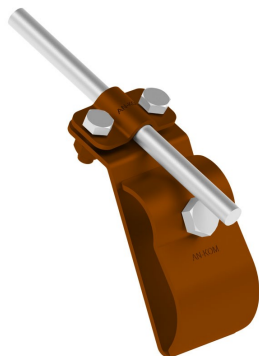

HOLDERS GUTTER eaves gutter

C462004

**WERSJA MATERIAŁOWA:**

painted

**OPIS:**

The holder allows you to stabilize the ground wire when passing over the eaves gutter.

**AVAILABLE COLOURS:**

RAL 3011 - **red**, RAL 8017 - **dark brown**, RAL 7016 - **anthracite grey**,  
 RAL 7026 - **granite grey**, RAL 8004 - **brown (brick colour)**, RAL 9005 -  
**black**

DOSTĘPNE W KOLORACH

<b>symbol</b>	<b>C462004</b>
typ	AN-06/LA/
<b>screws</b>	M6 x 16 M8 x 30
<b>cabl(e)mm</b>	Ø8
<b>wersja materiałowa</b>	painted

AN-KOM 2 Sp. z o.o.  
 Inwałd, ul. ks. Władysława  
 Bukowińskiego 15  
 34-120 Andrychów