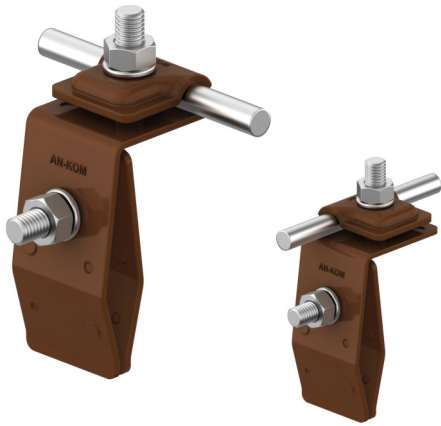

HOLDERS FOR SHEET, FELT, SHINGLE universal seam wire holder

C462012

**WERSJA MATERIAŁOWA:**

painted

**OPIS:**

Installation of wires on roofs covered with sheet metal along the seam.

**AVAILABLE COLOURS:**

RAL 3011 - **red**, RAL 8017 - **dark brown**, RAL 7016 - **anthracite grey**,  
 RAL 7026 - **granite grey**, RAL 8004 - **brown (brick colour)**, RAL 9005 -  
**black**

DOSTĘPNE W KOLORACH

<b>symbol</b> typ	<b>C462012</b> AN-06B/LA/
<b>conductor(mm)</b>	Ø8
<b>wersja materiałowa</b>	painted

AN-KOM 2 Sp. z o.o.  
 Inwałd, ul. ks. Władysława  
 Bukowińskiego 15  
 34-120 Andrychów