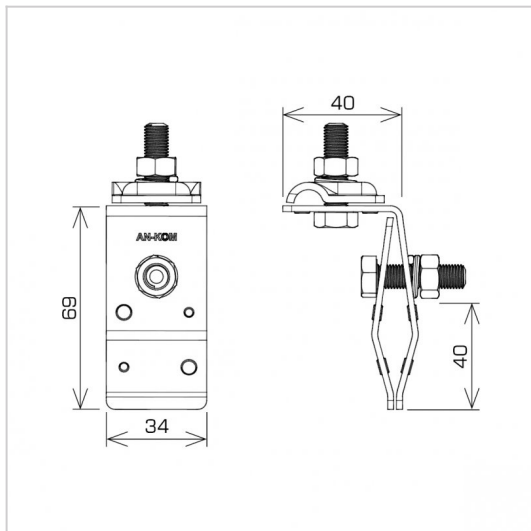

HOLDERS FOR SHEET, FELT, SHINGLE universal seam wire holder

C462012

**WERSJA MATERIAŁOWA:**

painted

**OPIS:**

Installation of wires on roofs covered with sheet metal along the seam.

**AVAILABLE COLOURS:**

RAL 3011 - **red**, RAL 8017 - **dark brown**, RAL 7016 - **anthracite grey**,  
 RAL 7026 - **granite grey**, RAL 8004 - **brown (brick colour)**, RAL 9005 -  
**black**

DOSTĘPNE W KOLORACH

<b>symbol</b> typ	<b>C462012</b> AN-06B/LA/
<b>conductor(mm)</b>	Ø8
<b>wersja materiałowa</b>	painted

AN-KOM 2 Sp. z o.o.  
 Inwałd, ul. ks. Władysława  
 Bukowińskiego 15  
 34-120 Andrychów