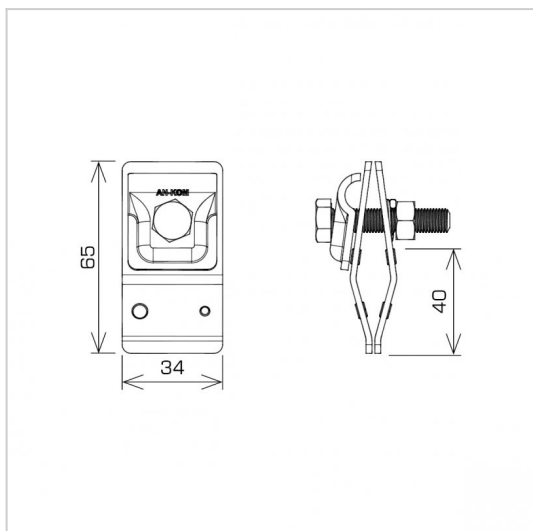

HOLDERS FOR SHEET, FELT, SHINGLE seam wire holder

C462020

WERSJA MATERIAŁOWA:

painted

OPIS:

Installation of wires on roofs covered with sheet metal along the seam.

AVAILABLE COLOURS:

RAL 3011 - **red**, RAL 8017 - **dark brown**, RAL 7016 - **anthracite grey**,
 RAL 7026 - **granite grey**, RAL 8004 - **brown (brick colour)**, RAL 9005 - **black**

DOSTĘPNE W KOLORACH

symbol	C462020
typ	AN-06G/LA/
conductor(mm)	Ø8
wersja materiałowa	painted

AN-KOM 2 Sp. z o.o.
 Inwałd, ul. ks. Władysława
 Bukowińskiego 15
 34-120 Andrychów

an-kom.pl
 sales@an-kom.pl