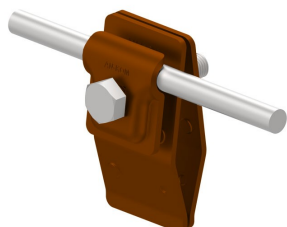

HOLDERS FOR SHEET, FELT, SHINGLE seam wire holder

C462020

WERSJA MATERIAŁOWA:

painted

OPIS:

Installation of wires on roofs covered with sheet metal along the seam.

AVAILABLE COLOURS:

RAL 3011 - **red**, RAL 8017 - **dark brown**, RAL 7016 - **anthracite grey**,
 RAL 7026 - **granite grey**, RAL 8004 - **brown (brick colour)**, RAL 9005 - **black**

DOSTĘPNE W KOLORACH

symbol	C462020
typ	AN-06G/LA/
conductor(mm)	Ø8
wersja materiałowa	painted

AN-KOM 2 Sp. z o.o.
 Inwałd, ul. ks. Władysława
 Bukowińskiego 15
 34-120 Andrychów

an-kom.pl
 sales@an-kom.pl