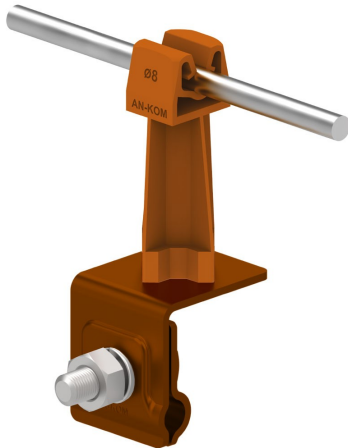

**HOLDERS FOR SHEET, FELT, SHINGLE universal seam wire holder**

**C462024**

**WERSJA MATERIAŁOWA:**

painted

**OPIS:**

Installation of wires on roofs covered with sheet metal along the seam.

**AVAILABLE COLOURS:**

RAL 3011 - **red**, RAL 8017 - **dark brown**, RAL 7016 - **anthracite grey**,  
 RAL 7026 - **granite grey**, RAL 8004 - **brown (brick colour)**, RAL 9005 - **black**

DOSTĘPNE W KOLORACH

<b>symbol</b>	<b>C462024</b>
typ	AN-06H/LA/
<b>pole colour</b>	RAL 8004
<b>conductor(mm)</b>	Ø8
<b>wersja materiałowa</b>	painted