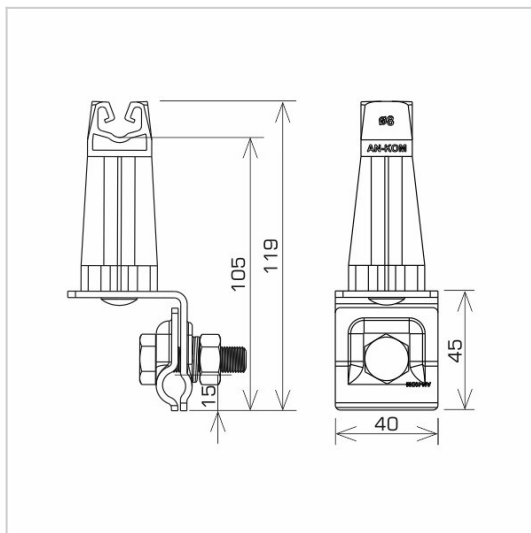

**HOLDERS FOR SHEET, FELT, SHINGLE universal seam wire holder**

**C462024**

**WERSJA MATERIAŁOWA:**

painted

**OPIS:**

Installation of wires on roofs covered with sheet metal along the seam.

**AVAILABLE COLOURS:**

RAL 3011 - **red**, RAL 8017 - **dark brown**, RAL 7016 - **anthracite grey**,  
 RAL 7026 - **granite grey**, RAL 8004 - **brown (brick colour)**, RAL 9005 - **black**

DOSTĘPNE W KOLORACH

<b>symbol</b>	<b>C462024</b>
typ	AN-06H/LA/
<b>pole colour</b>	RAL 8004
<b>conductor(mm)</b>	Ø8
<b>wersja materiałowa</b>	painted