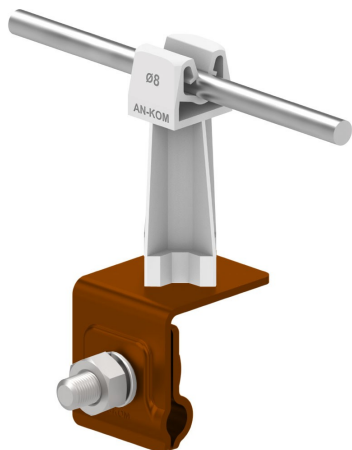

HOLDERS FOR SHEET, FELT, SHINGLE universal seam wire holder

C462032

WERSJA MATERIAŁOWA:

painted

OPIS:

Installation of wires on roofs covered with sheet metal along the seam.

AVAILABLE COLOURS:

RAL 3011 - **red**, RAL 8017 - **dark brown**, RAL 7016 - **anthracite grey**,
RAL 7026 - **granite grey**, RAL 8004 - **brown (brick colour)**, RAL 9005 - **black**

DOSTĘPNE W KOLORACH

symbol	C462032
typ	AN-06H/LA/S
pole colour	RAL 7047
conductor(mm)	Ø8
wersja materiałowa	painted

AN-KOM 2 Sp. z o.o.
Inwałd, ul. ks. Władysława
Bukowińskiego 15
34-120 Andrychów

an-kom.pl
sales@an-kom.pl