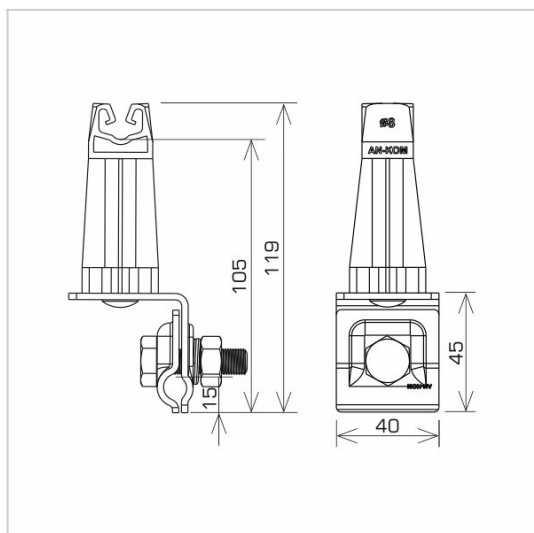

HOLDERS FOR SHEET, FELT, SHINGLE universal seam wire holder

C462032

WERSJA MATERIAŁOWA:

painted

OPIS:

Installation of wires on roofs covered with sheet metal along the seam.

AVAILABLE COLOURS:

RAL 3011 - **red**, RAL 8017 - **dark brown**, RAL 7016 - **anthracite grey**,
RAL 7026 - **granite grey**, RAL 8004 - **brown (brick colour)**, RAL 9005 - **black**

DOSTĘPNE W KOLORACH

symbol	C462032
typ	AN-06H/LA/S
pole colour	RAL 7047
conductor(mm)	Ø8
wersja materiałowa	painted

AN-KOM 2 Sp. z o.o.
Inwałd, ul. ks. Władysława
Bukowińskiego 15
34-120 Andrychów

an-kom.pl
sales@an-kom.pl