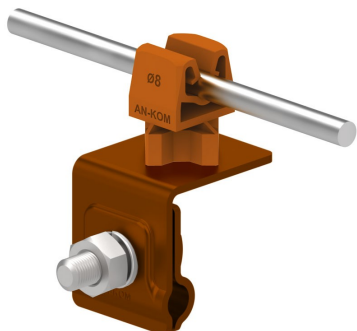

HOLDERS FOR SHEET, FELT, SHINGLE universal seam wire holder

C462036

WERSJA MATERIAŁOWA:

painted

OPIS:

Installation of wires on roofs covered with sheet metal along the seam.

AVAILABLE COLOURS:

RAL 3011 - **red**, RAL 8017 - **dark brown**, RAL 7016 - **anthracite grey**,
 RAL 7026 - **granite grey**, RAL 8004 - **brown (brick colour)**, RAL 9005 -
black

DOSTĘPNE W KOLORACH

symbol typ	C462036 AN-06HN/LA/
pole colour	RAL 8004
conductor(mm)	Ø8
wersja materiałowa	painted

AN-KOM 2 Sp. z o.o.
 Inwałd, ul. ks. Władysława
 Bukowińskiego 15
 34-120 Andrychów

an-kom.pl
 sales@an-kom.pl