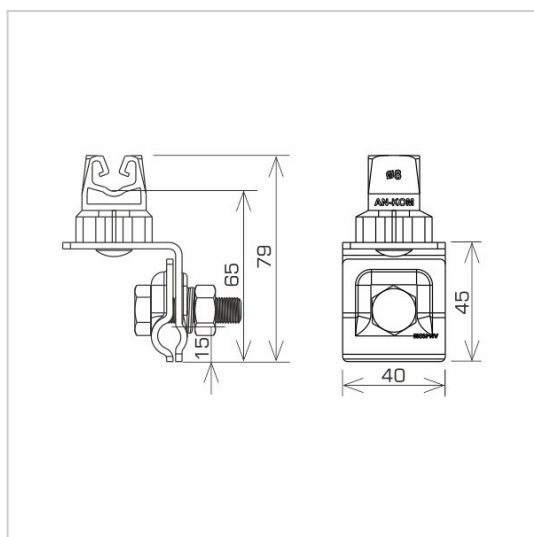

HOLDERS FOR SHEET, FELT, SHINGLE universal seam wire holder

C462036

WERSJA MATERIAŁOWA:

painted

OPIS:

Installation of wires on roofs covered with sheet metal along the seam.

AVAILABLE COLOURS:

RAL 3011 - **red**, RAL 8017 - **dark brown**, RAL 7016 - **anthracite grey**,
 RAL 7026 - **granite grey**, RAL 8004 - **brown (brick colour)**, RAL 9005 -
black

DOSTĘPNE W KOLORACH

symbol typ	C462036 AN-06HN/LA/
pole colour	RAL 8004
conductor(mm)	Ø8
wersja materiałowa	painted

AN-KOM 2 Sp. z o.o.
 Inwałd, ul. ks. Władysława
 Bukowińskiego 15
 34-120 Andrychów

an-kom.pl
 sales@an-kom.pl