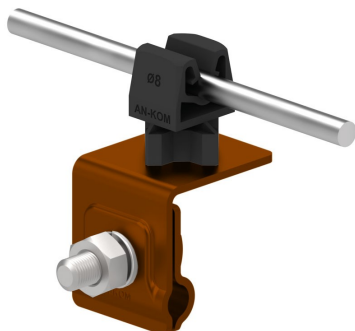

HOLDERS FOR SHEET, FELT, SHINGLE universal seam wire holder

C462040

WERSJA MATERIAŁOWA:

painted

OPIS:

Installation of wires on roofs covered with sheet metal along the seam.

AVAILABLE COLOURS:

RAL 3011 - **red**, RAL 8017 - **dark brown**, RAL 7016 - **anthracite grey**,
 RAL 7026 - **granite grey**, RAL 8004 - **brown (brick colour)**, RAL 9005 -
black

DOSTĘPNE W KOLORACH

symbol	C462040
typ	AN-06HN/LA/C
pole colour	RAL 9005
conductor(mm)	Ø8
wersja materiałowa	painted

AN-KOM 2 Sp. z o.o.
 Inwałd, ul. ks. Władysława
 Bukowińskiego 15
 34-120 Andrychów

an-kom.pl
 sales@an-kom.pl