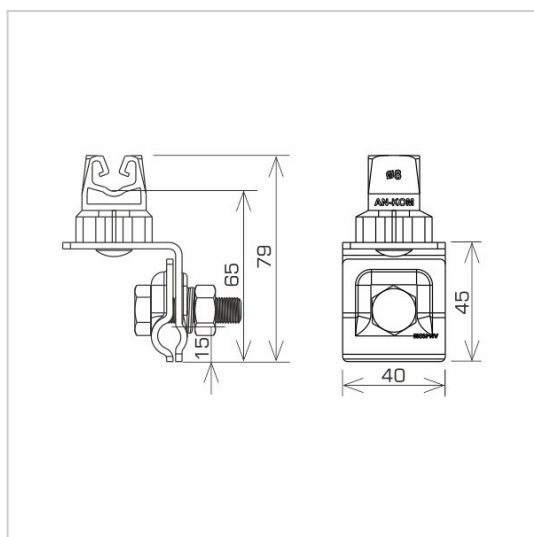

HOLDERS FOR SHEET, FELT, SHINGLE universal seam wire holder

C462040

WERSJA MATERIAŁOWA:

painted

OPIS:

Installation of wires on roofs covered with sheet metal along the seam.

AVAILABLE COLOURS:

RAL 3011 - **red**, RAL 8017 - **dark brown**, RAL 7016 - **anthracite grey**,
 RAL 7026 - **granite grey**, RAL 8004 - **brown (brick colour)**, RAL 9005 -
black

DOSTĘPNE W KOLORACH

symbol	C462040
typ	AN-06HN/LA/C
pole colour	RAL 9005
conductor(mm)	Ø8
wersja materiałowa	painted

AN-KOM 2 Sp. z o.o.
 Inwałd, ul. ks. Władysława
 Bukowińskiego 15
 34-120 Andrychów

an-kom.pl
 sales@an-kom.pl