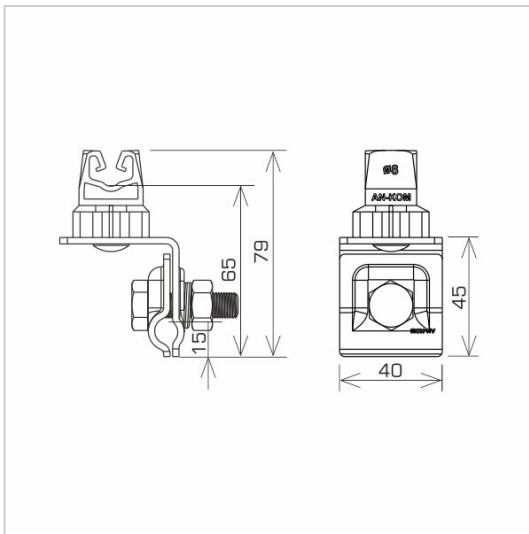

HOLDERS FOR SHEET, FELT, SHINGLE universal seam wire holder

C462044

WERSJA MATERIAŁOWA:

painted

OPIS:

Installation of wires on roofs covered with sheet metal along the seam.

AVAILABLE COLOURS:

RAL 3011 - **red**, RAL 8017 - **dark brown**, RAL 7016 - **anthracite grey**,
 RAL 7026 - **granite grey**, RAL 8004 - **brown (brick colour)**, RAL 9005 -
black

DOSTĘPNE W KOLORACH

symbol typ	C462044 AN-06HN/LA/S
pole colour	RAL 7047
conductor(mm)	Ø8
wersja materiałowa	painted

AN-KOM 2 Sp. z o.o.
 Inwałd, ul. ks. Władysława
 Bukowińskiego 15
 34-120 Andrychów

an-kom.pl
 sales@an-kom.pl