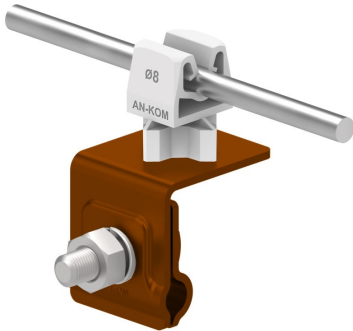

HOLDERS FOR SHEET, FELT, SHINGLE universal seam wire holder

C462044

WERSJA MATERIAŁOWA:

painted

OPIS:

Installation of wires on roofs covered with sheet metal along the seam.

AVAILABLE COLOURS:

RAL 3011 - **red**, RAL 8017 - **dark brown**, RAL 7016 - **anthracite grey**,
 RAL 7026 - **granite grey**, RAL 8004 - **brown (brick colour)**, RAL 9005 -
black

DOSTĘPNE W KOLORACH

symbol typ	C462044 AN-06HN/LA/S
pole colour	RAL 7047
conductor(mm)	Ø8
wersja materiałowa	painted

AN-KOM 2 Sp. z o.o.
 Inwałd, ul. ks. Władysława
 Bukowińskiego 15
 34-120 Andrychów

an-kom.pl
 sales@an-kom.pl