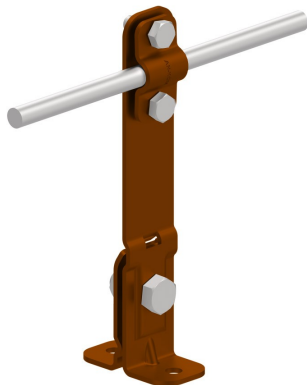

HOLDERS FOR SHEET, FELT, SHINGLE straight seam wire holder

C462076

WERSJA MATERIAŁOWA:

painted

OPIS:

Installation of wires on roofs covered with sheet metal along the seam.

AVAILABLE COLOURS:

RAL 3011 - **red**, RAL 8017 - **dark brown**, RAL 7016 - **anthracite grey**,
 RAL 7026 - **granite grey**, RAL 8004 - **brown (brick colour)**, RAL 9005 -
black

DOSTĘPNE W KOLORACH

| | |
|---------------------------|------------------------------|
| symbol typ | C462076 AN-10A/LA/ |
| conductor(mm) | Ø8 |
| wersja materiałowa | painted |

AN-KOM 2 Sp. z o.o.
 Inwałd, ul. ks. Władysława
 Bukowińskiego 15
 34-120 Andrychów