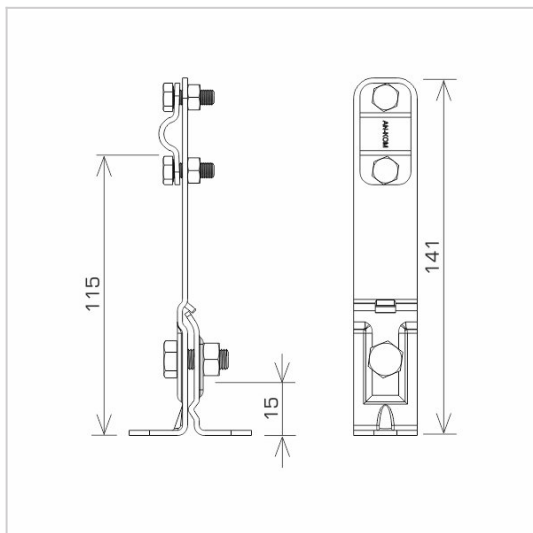

HOLDERS FOR SHEET, FELT, SHINGLE straight seam wire holder

C462076

WERSJA MATERIAŁOWA:

painted

OPIS:

Installation of wires on roofs covered with sheet metal along the seam.

AVAILABLE COLOURS:

RAL 3011 - **red**, RAL 8017 - **dark brown**, RAL 7016 - **anthracite grey**,
 RAL 7026 - **granite grey**, RAL 8004 - **brown (brick colour)**, RAL 9005 -
black

DOSTĘPNE W KOLORACH

| | |
|---------------------------|------------------------------|
| symbol typ | C462076 AN-10A/LA/ |
| conductor(mm) | Ø8 |
| wersja materiałowa | painted |

AN-KOM 2 Sp. z o.o.
 Inwałd, ul. ks. Władysława
 Bukowińskiego 15
 34-120 Andrychów