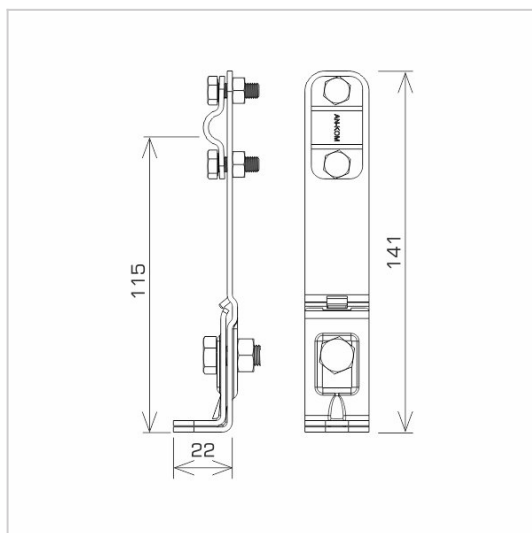

HOLDERS FOR SHEET, FELT, SHINGLE straight edge wire holder

C462080

**WERSJA MATERIAŁOWA:**

painted

**OPIS:**

For routing lightning conductors along the edge of the sheet.

**AVAILABLE COLOURS:**

RAL 3011 - **red**, RAL 8017 - **dark brown**, RAL 7016 - **anthracite grey**,  
RAL 7026 - **granite grey**, RAL 8004 - **brown (brick colour)**, RAL 9005 - **black**

DOSTĘPNE W KOLORACH

<b>symbol</b>	<b>C462080</b>
typ	AN-10B/LA/
<b>conductor(mm)</b>	Ø8
<b>wersja materiałowa</b>	painted

AN-KOM 2 Sp. z o.o.  
Inwałd, ul. ks. Władysława  
Bukowińskiego 15  
34-120 Andrychów