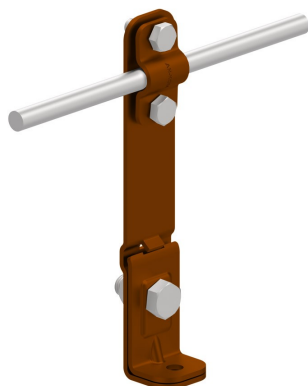

HOLDERS FOR SHEET, FELT, SHINGLE straight edge wire holder

C462080

**WERSJA MATERIAŁOWA:**

painted

**OPIS:**

For routing lightning conductors along the edge of the sheet.

**AVAILABLE COLOURS:**

RAL 3011 - **red**, RAL 8017 - **dark brown**, RAL 7016 - **anthracite grey**,  
RAL 7026 - **granite grey**, RAL 8004 - **brown (brick colour)**, RAL 9005 - **black**

DOSTĘPNE W KOLORACH

<b>symbol</b>	<b>C462080</b>
typ	AN-10B/LA/
<b>conductor(mm)</b>	Ø8
<b>wersja materiałowa</b>	painted

AN-KOM 2 Sp. z o.o.  
Inwałd, ul. ks. Władysława  
Bukowińskiego 15  
34-120 Andrychów