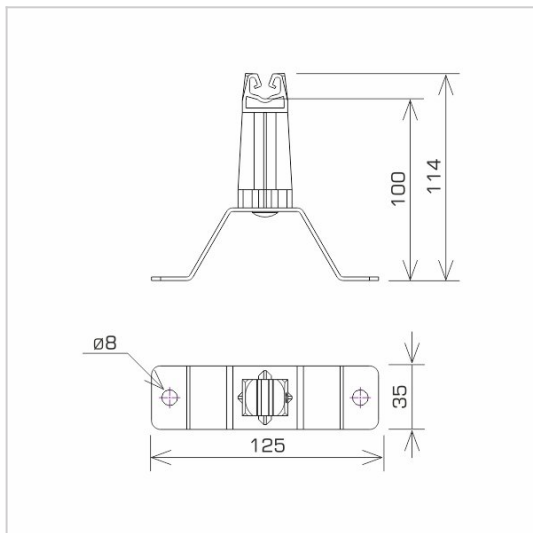

HOLDERS FOR SHEET, FELT, SHINGLE screw-down holder

C462168

WERSJA MATERIAŁOWA:

painted

OPIS:

Uchwyt uniwersalny do prowadzenia przewodu odgromowego na dachu pokrytym blachą, papą, gontem.

AVAILABLE COLOURS:

RAL 3011 - **red**, RAL 8017 - **dark brown**, RAL 7016 - **anthracite grey**, RAL 7026 - **granite grey**, RAL 8004 - **brown (brick colour)**, RAL 9005 - **black**

DOSTĘPNE W KOLORACH

symbol typ	C462168 AN-11W/LA/
pole colour	RAL 8004
conductor(mm)	Ø8
wersja materiałowa	painted