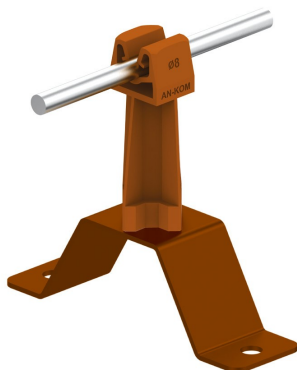

HOLDERS FOR SHEET, FELT, SHINGLE screw-down holder

C462168

WERSJA MATERIAŁOWA:

painted

OPIS:

Uchwyt uniwersalny do prowadzenia przewodu odgromowego na dachu pokrytym blachą, papą, gontem.

AVAILABLE COLOURS:

RAL 3011 - **red**, RAL 8017 - **dark brown**, RAL 7016 - **anthracite grey**, RAL 7026 - **granite grey**, RAL 8004 - **brown (brick colour)**, RAL 9005 - **black**

DOSTĘPNE W KOLORACH

symbol typ	C462168 AN-11W/LA/
pole colour	RAL 8004
conductor(mm)	Ø8
wersja materiałowa	painted