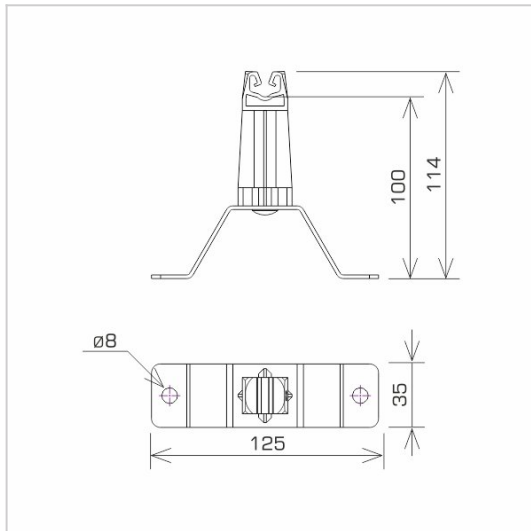

HOLDERS FOR SHEET, FELT, SHINGLE screw-down holder

C462172

WERSJA MATERIAŁOWA:

painted

OPIS:

Uchwyt uniwersalny do prowadzenia przewodu odgromowego na dachu pokrytym blachą, papą, gontem.

AVAILABLE COLOURS:

RAL 3011 - **red**, RAL 8017 - **dark brown**, RAL 7016 - **anthracite grey**, RAL 7026 - **granite grey**, RAL 8004 - **brown (brick colour)**, RAL 9005 - **black**

DOSTĘPNE W KOLORACH

symbol typ	C462172 AN-11W/LA/C
pole colour	RAL 9005
conductor(mm)	Ø8
wersja materiałowa	painted