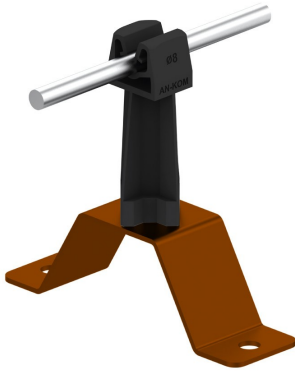

HOLDERS FOR SHEET, FELT, SHINGLE screw-down holder

C462172

WERSJA MATERIAŁOWA:

painted

OPIS:

Uchwyt uniwersalny do prowadzenia przewodu odgromowego na dachu pokrytym blachą, papą, gontem.

AVAILABLE COLOURS:

RAL 3011 - **red**, RAL 8017 - **dark brown**, RAL 7016 - **anthracite grey**, RAL 7026 - **granite grey**, RAL 8004 - **brown (brick colour)**, RAL 9005 - **black**

DOSTĘPNE W KOLORACH

symbol typ	C462172 AN-11W/LA/C
pole colour	RAL 9005
conductor(mm)	Ø8
wersja materiałowa	painted