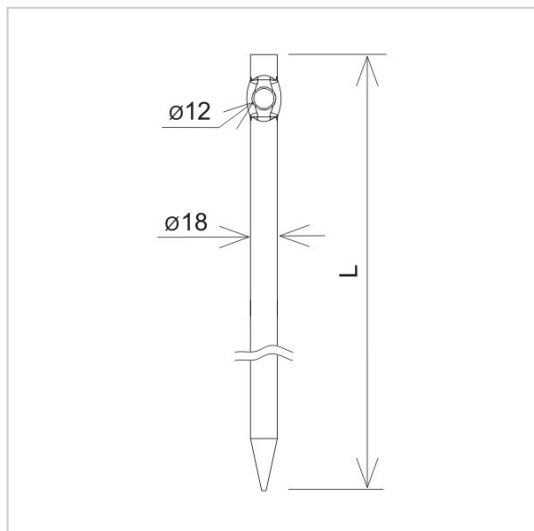

HOLDERS TENSIONING TENSIONING HOLDERS hammered single holder

C462228

WERSJA MATERIAŁOWA:

painte

OPIS:

Hammered single-hole holders.

AVAILABLE COLOURS:

RAL 3011 - **red**, RAL 8017 - **dark brown**, RAL 7016 - **anthracite grey**,
RAL 7026 - **granite grey**, RAL 8004 - **brown (brick colour)**, RAL 9005 - **black**

DOSTĘPNE W KOLORACH

symbol	C462228
typ	AN-31C/LA/
L(mm)	350
wersja materiałowa	painte

AN-KOM 2 Sp. z o.o.
Inwałd, ul. ks. Władysława
Bukowińskiego 15
34-120 Andrychów

an-kom.pl
sales@an-kom.pl

tel./fax
+48 605 527 132