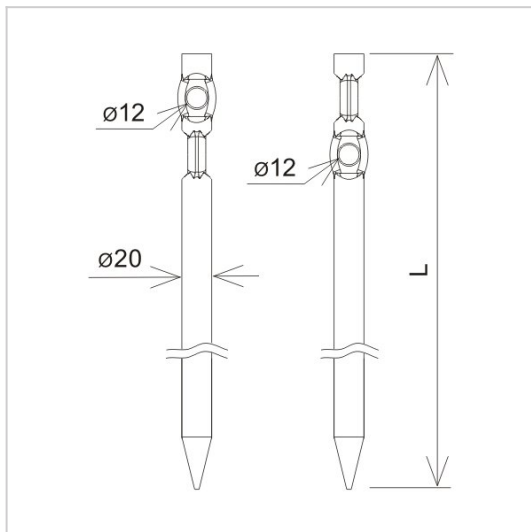

HOLDERS TENSIONING TENSIONING HOLDERS hammered double holder

C462232

WERSJA MATERIAŁOWA:

painted

OPIS:

Hammered holders with two holes.

AVAILABLE COLOURS:

RAL 3011 - **red**, RAL 8017 - **dark brown**, RAL 7016 - **anthracite grey**,
RAL 7026 - **granite grey**, RAL 8004 - **brown (brick colour)**, RAL 9005 - **black**

DOSTĘPNE W KOLORACH

symbol	C462232
typ	AN-31D/LA/
L(mm)	400
wersja materiałowa	painted

AN-KOM 2 Sp. z o.o.
Inwałd, ul. ks. Władysława
Bukowińskiego 15
34-120 Andrychów

an-kom.pl
sales@an-kom.pl

tel./fax
+48 605 527 132