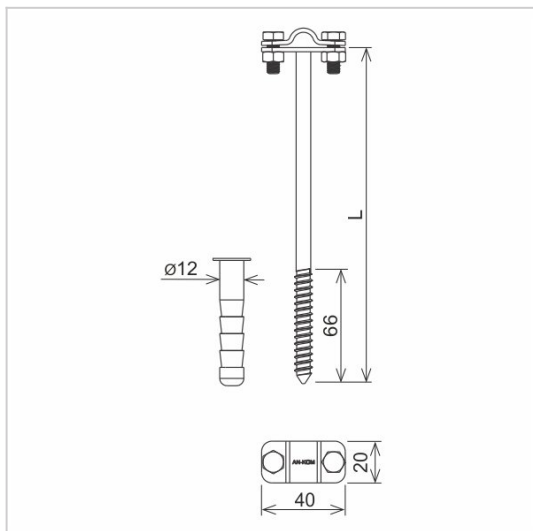

HOLDERS WIRE screw-in

C462364

WERSJA MATERIAŁOWA:

painted

OPIS:

Screw-in holder for routing the ground wire on the facade, wooden structures.

AVAILABLE COLOURS:

RAL 3011 - **red**, RAL 8017 - **dark brown**, RAL 7016 - **anthracite grey**,
RAL 7026 - **granite grey**, RAL 8004 - **brown (brick colour)**, RAL 9005 -
black

DOSTĘPNE W KOLORACH

symbol	C462364
typ	AN-45/LA/
L(mm)	300
conductor(mm)	Ø8
wersja materiałowa	painted

AN-KOM 2 Sp. z o.o.
Inwałd, ul. ks. Władysława
Bukowińskiego 15
34-120 Andrychów

an-kom.pl
sales@an-kom.pl