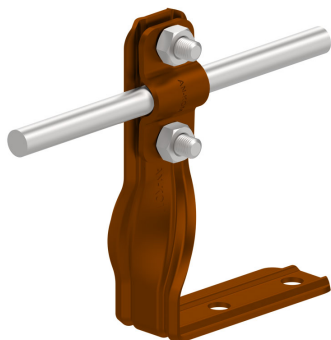

HOLDERS FOR SHEET, FELT, SHINGLE twisted angle holder

C462572

**WERSJA MATERIAŁOWA:**

painted

**OPIS:**

Holders for conducting the ground wire on the roofs of buildings covered with shingles, roofing felt, sheet metal.

<b>symbol</b> typ	<b>C462572</b> AN-08/LA/-N
<b>H(mm)</b>	116
<b>Hd(mm)</b>	90
<b>conductor(mm)</b>	Ø8
<b>wersja materiałowa</b>	painted

AN-KOM 2 Sp. z o.o.  
Inwałd, ul. ks. Władysława  
Bukowińskiego 15  
34-120 Andrychów