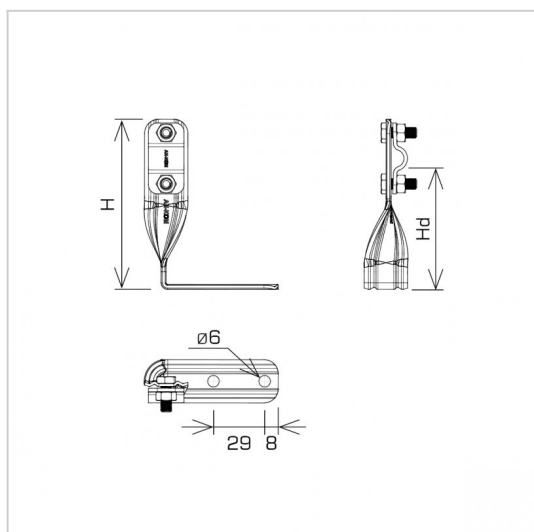

HOLDERS FOR SHEET, FELT, SHINGLE twisted angle holder

C462572

**WERSJA MATERIAŁOWA:**

painted

**OPIS:**

Holders for conducting the ground wire on the roofs of buildings covered with shingles, roofing felt, sheet metal.

<b>symbol</b> typ	<b>C462572</b> AN-08/LA/-N
<b>H(mm)</b>	116
<b>Hd(mm)</b>	90
<b>conductor(mm)</b>	Ø8
<b>wersja materiałowa</b>	painted

AN-KOM 2 Sp. z o.o.  
Inwałd, ul. ks. Władysława  
Bukowińskiego 15  
34-120 Andrychów