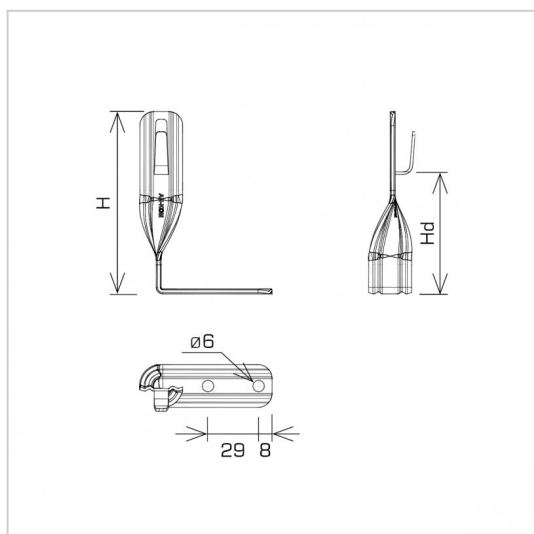

HOLDERS FOR SHEET, FELT, SHINGLE twisted angle holder

C462580

WERSJA MATERIAŁOWA:

painted

OPIS:

Holders for conducting the ground wire on the roofs of buildings covered with shingles, roofing felt, sheet metal.

symbol typ	C462580 AN-09/LA/-N
H(mm)	124
Hd(mm)	90
conductor(mm)	Ø8
wersja materiałowa	painted

AN-KOM 2 Sp. z o.o.
Inwałd, ul. ks. Władysława
Bukowińskiego 15
34-120 Andrychów

an-kom.pl
sales@an-kom.pl

tel./fax
+48 605 527 132