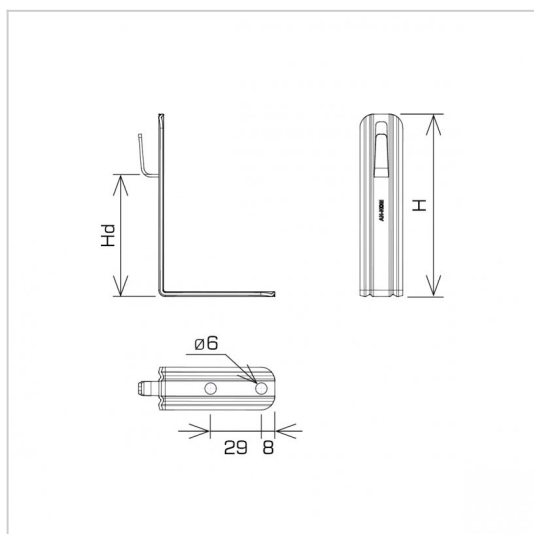

HOLDERS FOR SHEET, FELT, SHINGLE straight angle holder

C462596

WERSJA MATERIAŁOWA:

painted

OPIS:

Holders for conducting the ground wire on the roofs of buildings covered with shingles, roofing felt, sheet metal.

symbol typ	C462596 AN-11/LA/-N
H(mm)	124
Hd(mm)	90
conductor(mm)	Ø8
wersja materiałowa	painted

AN-KOM 2 Sp. z o.o.
Inwałd, ul. ks. Władysława
Bukowińskiego 15
34-120 Andrychów

an-kom.pl
sales@an-kom.pl

tel./fax
+48 605 527 132