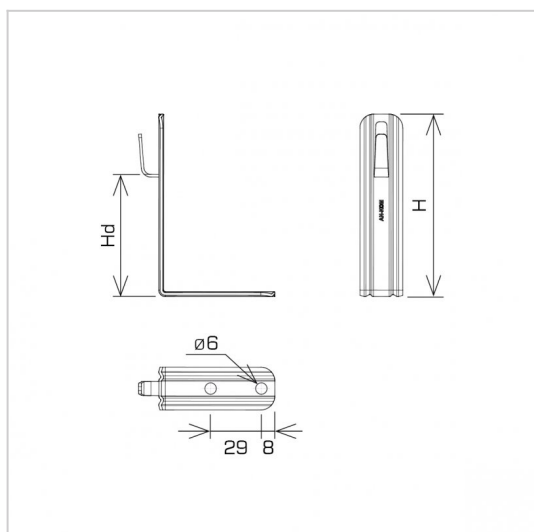

HOLDERS FOR SHEET, FELT, SHINGLE straight angle holder

C462600

WERSJA MATERIAŁOWA:

painted

OPIS:

Holders for conducting the ground wire on the roofs of buildings covered with shingles, roofing felt, sheet metal.

symbol typ	C462600 AN-11R/LA/-N
H(mm)	104
Hd(mm)	70
conductor(mm)	Ø8
wersja materiałowa	painted

AN-KOM 2 Sp. z o.o.
Inwałd, ul. ks. Władysława
Bukowińskiego 15
34-120 Andrychów

an-kom.pl
sales@an-kom.pl