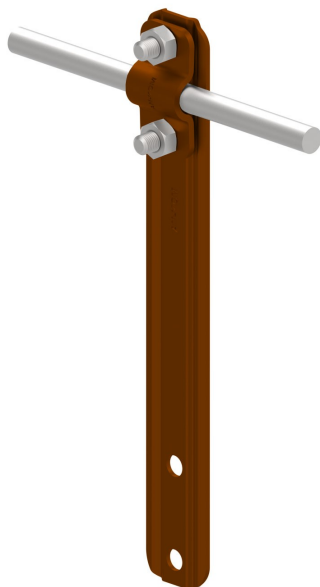

HOLDERS FOR SHEET, FELT, SHINGLE straight holder

C462604

WERSJA MATERIAŁOWA:

painted

OPIS:

Handles mounted to roof fittings, windbreaks, sheet metal roofing.

AVAILABLE COLOURS:

RAL 3011 - **red**, RAL 8017 - **dark brown**, RAL 7016 - **anthracite grey**,
RAL 7026 - **granite grey**, RAL 8004 - **brown (brick colour)**, RAL 9005 - **black**

DOSTĘPNE W KOLORACH

symbol	C462604
typ	AN-12/LA/-N
conductor(mm)	Ø8
wersja materiałowa	painted

AN-KOM 2 Sp. z o.o.
Inwałd, ul. ks. Władysława
Bukowińskiego 15
34-120 Andrychów

an-kom.pl
sales@an-kom.pl

tel./fax
+48 605 527 132