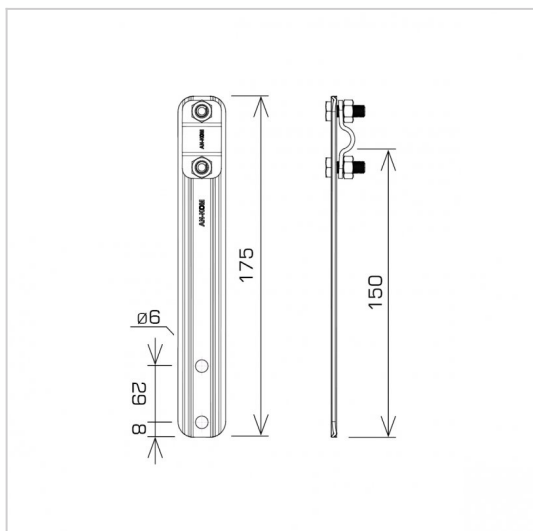

HOLDERS FOR SHEET, FELT, SHINGLE straight holder

C462604

WERSJA MATERIAŁOWA:

painted

OPIS:

Handles mounted to roof fittings, windbreaks, sheet metal roofing.

AVAILABLE COLOURS:

RAL 3011 - **red**, RAL 8017 - **dark brown**, RAL 7016 - **anthracite grey**,
RAL 7026 - **granite grey**, RAL 8004 - **brown (brick colour)**, RAL 9005 - **black**

DOSTĘPNE W KOLORACH

symbol	C462604
typ	AN-12/LA/-N
conductor(mm)	Ø8
wersja materiałowa	painted

AN-KOM 2 Sp. z o.o.
Inwałd, ul. ks. Władysława
Bukowińskiego 15
34-120 Andrychów

an-kom.pl
sales@an-kom.pl

tel./fax
+48 605 527 132