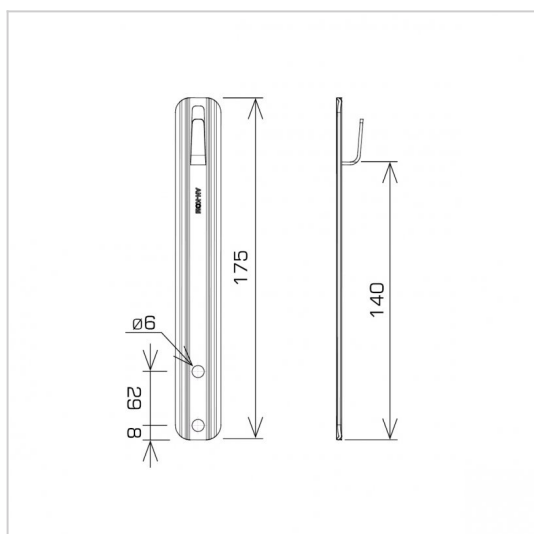

HOLDERS FOR SHEET, FELT, SHINGLE straight holder

C462608

WERSJA MATERIAŁOWA:

painted

OPIS:

Handles mounted to roof fittings, windbreaks, sheet metal roofing.

AVAILABLE COLOURS:

RAL 3011 - **red**, RAL 8017 - **dark brown**, RAL 7016 - **anthracite grey**,
 RAL 7026 - **granite grey**, RAL 8004 - **brown (brick colour)**, RAL 9005 -
black

DOSTĘPNE W KOLORACH

symbol	C462608
typ	AN-13/LA/-N
conductor(mm)	Ø8
wersja materiałowa	painted

AN-KOM 2 Sp. z o.o.
 Inwałd, ul. ks. Władysława
 Bukowińskiego 15
 34-120 Andrychów

an-kom.pl
 sales@an-kom.pl