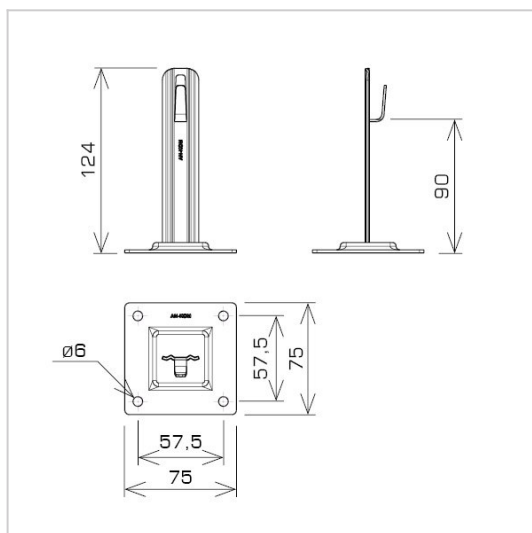

HOLDERS FOR SHEET, FELT, SHINGLE steel plate holder

C462640

**WERSJA MATERIAŁOWA:**

painted

**OPIS:**

For mounting the lightning conductor on roofs, parapets, superstructures covered with roofing felt, sheet metal.

<b>symbol</b> typ	<b>C462640</b> AN-11A/LA/-N
<b>conductor(mm)</b>	Ø8
<b>wersja materiałowa</b>	painted

AN-KOM 2 Sp. z o.o.  
Inwałd, ul. ks. Władysława  
Bukowińskiego 15  
34-120 Andrychów

an-kom.pl  
sales@an-kom.pl