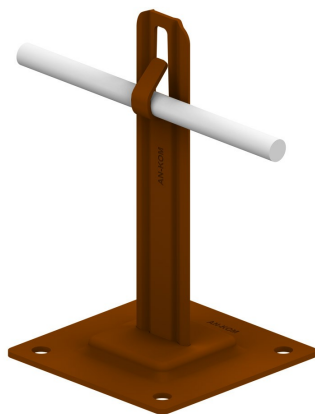

HOLDERS FOR SHEET, FELT, SHINGLE steel plate holder

C462640

**WERSJA MATERIAŁOWA:**

painted

**OPIS:**

For mounting the lightning conductor on roofs, parapets, superstructures covered with roofing felt, sheet metal.

**AVAILABLE COLOURS:**

RAL 3011 - **red**, RAL 8017 - **dark brown**, RAL 7016 - **anthracite grey**, RAL 7026 - **granite grey**, RAL 8004 - **brown (brick colour)**, RAL 9005 - **black**

DOSTĘPNE W KOLORACH

<b>symbol</b> typ	<b>C462640</b> AN-11A/LA/-N
<b>conductor(mm)</b>	Ø8
<b>wersja materiałowa</b>	painted

AN-KOM 2 Sp. z o.o.  
Inwałd, ul. ks. Władysława  
Bukowińskiego 15  
34-120 Andrychów

an-kom.pl  
sales@an-kom.pl