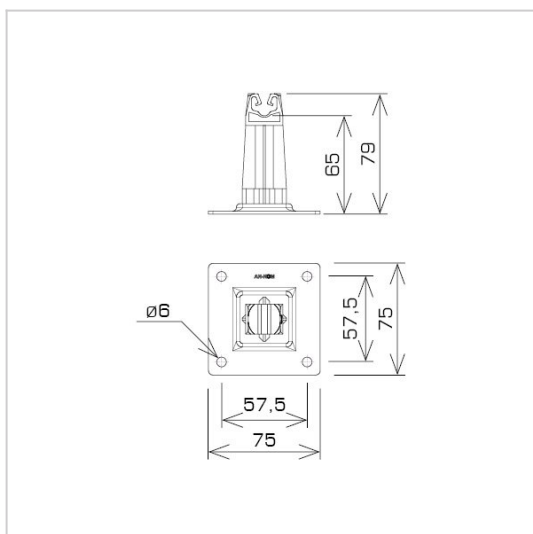

HOLDERS FOR SHEET, FELT, SHINGLE steel plate holder

C462656

WERSJA MATERIAŁOWA:

painted

OPIS:

For mounting the lightning conductor on roofs, parapets, superstructures covered with roofing felt, sheet metal.

symbol typ	C462656 AN-11P/LA/S-N
pole colour	RAL 7047
conductor(mm)	Ø8
wersja materiałowa	painted

AN-KOM 2 Sp. z o.o.
Inwałd, ul. ks. Władysława
Bukowińskiego 15
34-120 Andrychów

an-kom.pl
sales@an-kom.pl