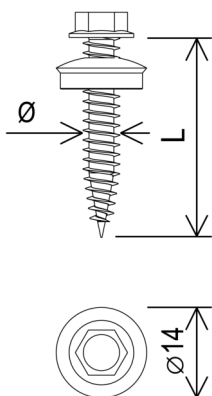

C942688

WERSJA MATERIAŁOWA:

electro-galvanised steel

symbol typ	C942688 AN-59EMF2
wersja materiałowa	electro-galvanised steel

AN-KOM 2 Sp. z o.o.
Inwałd, ul. ks. Władysława
Bukowińskiego 15
34-120 Andrychów