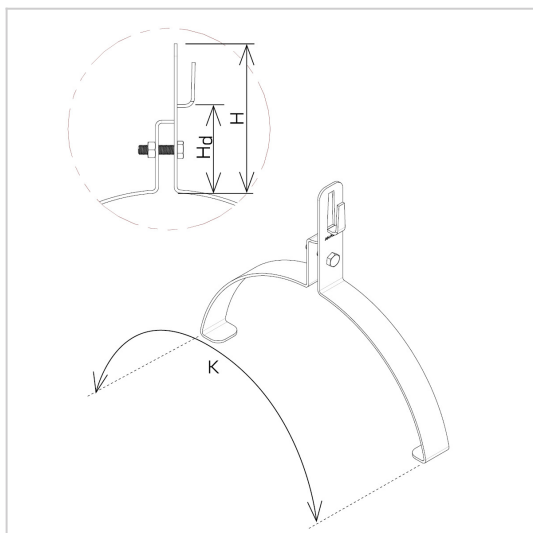

HOLDERS ridge tile universal

D463016

WERSJA MATERIAŁOWA:

painted

OPIS:

Universal ridge tile holders fit selected cylindrical ridge ridges. Selection of the appropriate handle is done by checking the range K.

symbol	D463016
typ	AN-15/LA/
K(clamp range)	297 - 307
Hd(mm)	65
H(mm)	98
pattern	pattern 1
cable(mm)	Ø8
wersja materiałowa	painted

AN-KOM 2 Sp. z o.o.
Inwałd, ul. ks. Władysława
Bukowińskiego 15
34-120 Andrychów