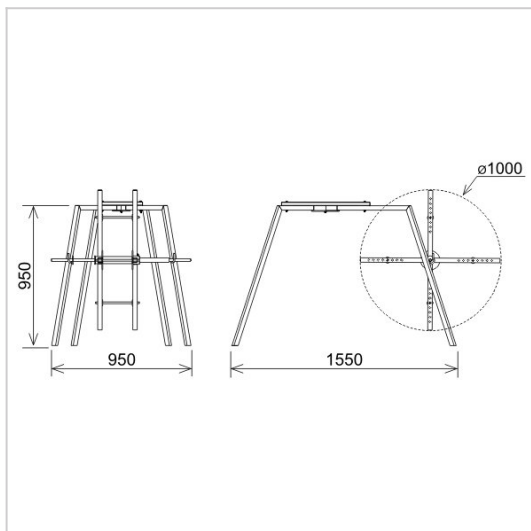

Straighteners STRAIGHTENER ACCESSORIES vertical pulley attachment rack

K947036

**WERSJA MATERIAŁOWA:**

electro-galvanised steel

**OPIS:**

Vertical pulley for the straightener, which allows easy and safe unwinding of the ground wire.

<b>symbol</b>	<b>K947036</b>
typ	RPR-03/OC/
<b>straighteners</b>	K947004
<b>weight(kg)</b>	~ 28
<b>wersja materiałowa</b>	electro-galvanised steel

AN-KOM 2 Sp. z o.o.  
Inwałd, ul. ks. Władysława  
Bukowińskiego 15  
34-120 Andrychów