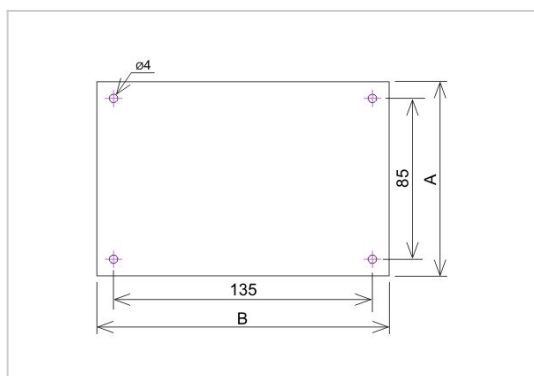

Conductors warning sign

N648512

WERSJA MATERIAŁOWA:

plastic

OPIS:

Yellow-black warning sign.

symbol typ	N648512 AN-71G
A(mm)	100
B(mm)	150
wersja materiałowa	plastic

AN-KOM 2 Sp. z o.o.
Inwałd, ul. ks. Władysława
Bukowińskiego 15
34-120 Andrychów