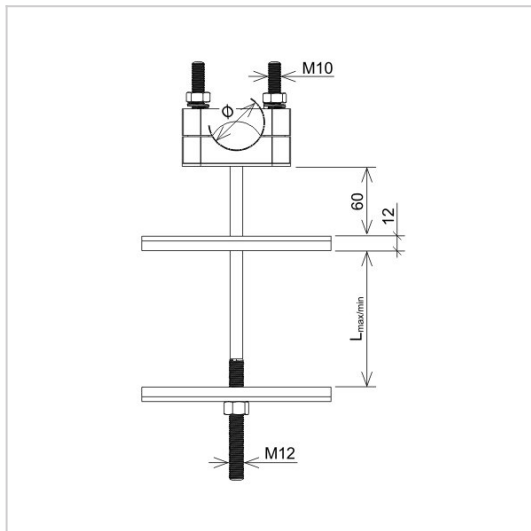

LV equipment Cable holders single ŻN rod

P199132

**WERSJA MATERIAŁOWA:**

hot galvanised steel

**OPIS:**

Single cable holder for building cable lines. Thanks to them the cable can be mounted on ŻN poles.

<b>symbol</b>	<b>P199132</b>
typ	AN-125A/OG/
<b>L max/min(mm)</b>	180 / 100
<b>Ømounting range(mm)</b>	25 - 45
<b>wersja materiałowa</b>	hot galvanised steel