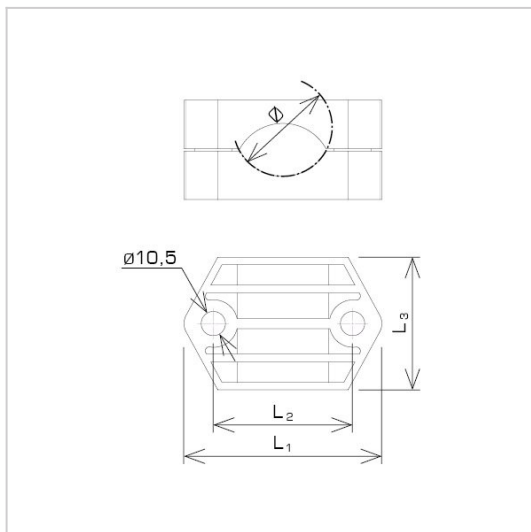

LV equipment Cable holders cable clamp

P649368

WERSJA MATERIAŁOWA:

plastic

OPIS:

Cable clamps are screwed to flat surfaces.

symbol	P649368
typ	AN-UKB
Ømounting range(mm)	25 - 45
L1(mm)	90
L2(mm)	60
L3(mm)	64
wersja materiałowa	plastic