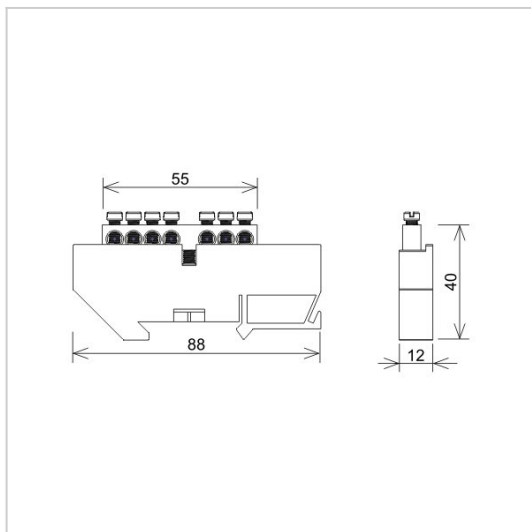

Terminal strips terminal TH rail terminal TH rail strip

**R739536**

**WERSJA MATERIAŁOWA:**

plastic/brass

**OPIS:**

Terminal strip for connecting wires. It should be mounted on a TH rail in switchgears, boxes.

<b>symbol</b>	<b>R739536</b>
typ	LZ0701-N
<b>qty x cross-section</b>	7 x 16 mm <sup>2</sup>
<b>base colour</b>	blue
<b>type</b>	zero
<b>wersja materiałowa</b>	plastic/brass

AN-KOM 2 Sp. z o.o.  
 Inwałd, ul. ks. Władysława  
 Bukowińskiego 15  
 34-120 Andrychów