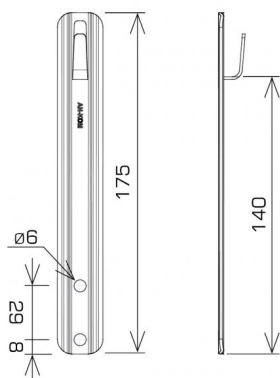

UCHWYTY NA BLACHĘ, GONT prosty

C192608

WERSJA MATERIAŁOWA:

stal ocynkowana ogniowo

OPIS:

Uchwyty montowane do okuć dachowych, wiatrówek, pokryć dachowych z blachy.

symbol typ	C192608 AN-13/OG/-N
wymiar przewodu (mm)	Ø8
wersja materiałowa	stal ocynkowana ogniowo