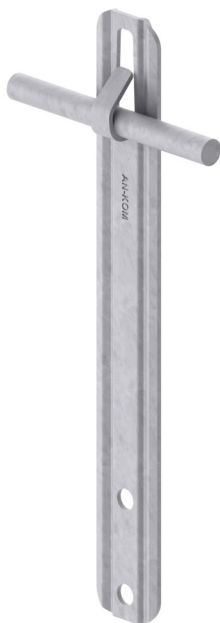

UCHWYTY NA BLACHĘ, GONT prosty

C192608

WERSJA MATERIAŁOWA:

stal ocynkowana ogniowo

OPIS:

Uchwyty montowane do okuć dachowych, wiatrówek, pokryć dachowych z blachy.

symbol typ	C192608 AN-13/OG/-N
wymiar przewodu (mm)	Ø8
wersja materiałowa	stal ocynkowana ogniowo