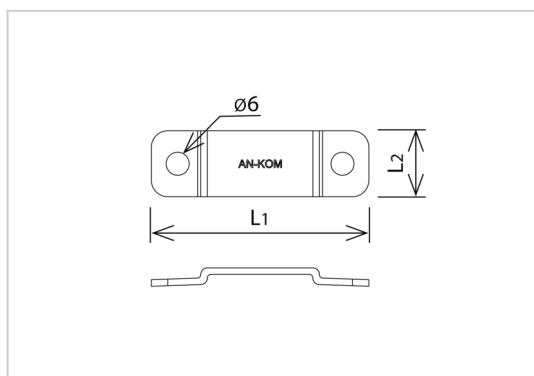

**UCHWYTY NA BEDNARKE ŚCIENNE uchwyt bednarki**

**C192812**

**WERSJA MATERIAŁOWA:**

stal ocynkowana ogniowo

**OPIS:**

Uchwyt do mocowania bednarki do płaskiego podłoża.

\*B - maksymalna szerokość bednarki

<b>symbol</b> typ	<b>C192812</b> AN-UR5 /OG/
<b>wymiar przewodu</b>	B* do 30
<b>L1 (mm)</b>	66
<b>L2 (mm)</b>	20
<b>wersja materiałowa</b>	stal ocynkowana ogniowo