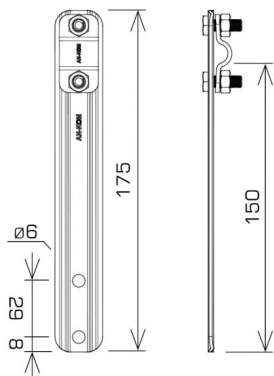

UCHWYTY NA BLACHĘ, GONT prosty

C282604

WERSJA MATERIAŁOWA:

stal nierdzewna kwasoodporna V4A

OPIS:

Uchwyty montowane do okuć dachowych, wiatrówek, pokryć dachowych z blachy.

| | |
|----------------------|----------------------------------|
| symbol | C282604 |
| typ | AN-12/OH/-N |
| wymiar przewodu (mm) | Ø8 |
| wersja materiałowa | stal nierdzewna kwasoodporna V4A |