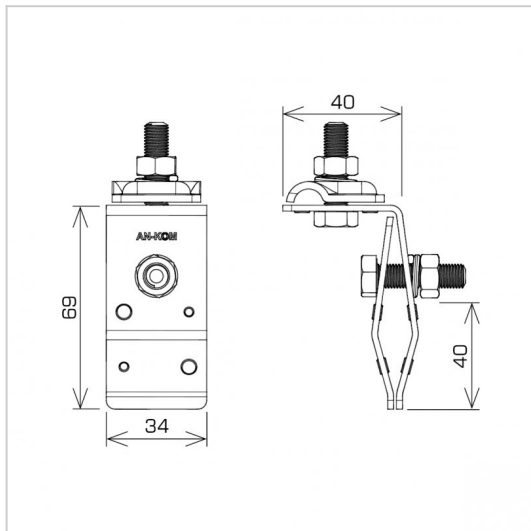

UCHWYTY NA BLACHĘ, GONT na felc uniwersalny

C372012

WERSJA MATERIAŁOWA:

miedź

OPIS:

Montaż przewodów na dachach pokrytych blachą wzdłuż i wszerz felcu.

symbol	C372012
typ	AN-06B/CU/
wymiar przewodu (mm)	Ø8
wersja materiałowa	miedź