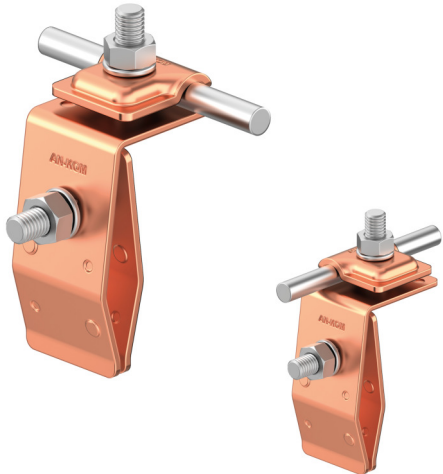

UCHWYTY NA BLACHĘ, GONT na felc uniwersalny

C372012

WERSJA MATERIAŁOWA:

miedź

OPIS:

Montaż przewodów na dachach pokrytych blachą wzdłuż i wszerz felcu.

symbol	C372012
typ	AN-06B/CU/
wymiar przewodu (mm)	Ø8
wersja materiałowa	miedź