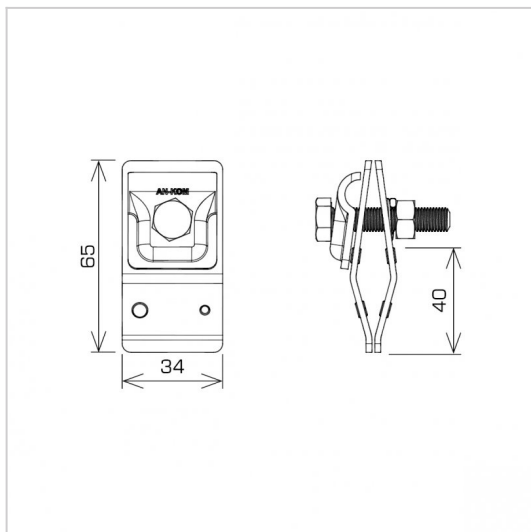

UCHWYTY NA BLACHĘ, GONT na felc

C372020

WERSJA MATERIAŁOWA:

miedź

OPIS:

Montaż przewodów na dachach pokrytych blachą wzdłuż felcu.

symbol	C372020
typ	AN-06G/CU/
wymiar przewodu (mm)	Ø8
wersja materiałowa	miedź