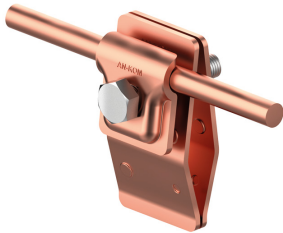

UCHWYTY NA BLACHĘ, GONT na felc

C372020

WERSJA MATERIAŁOWA:

miedź

OPIS:

Montaż przewodów na dachach pokrytych blachą wzdłuż felcu.

symbol	C372020
typ	AN-06G/CU/
wymiar przewodu (mm)	Ø8
wersja materiałowa	miedź