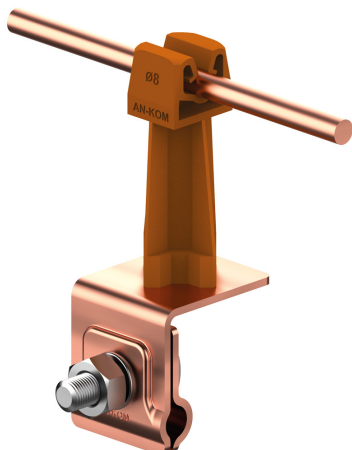

UCHWYTY NA BLACHĘ, GONT na felc uniwersalny

C372024

WERSJA MATERIAŁOWA:

miedź

OPIS:

Montaż przewodów na dachach pokrytych blachą wzdłuż i wszerz felcu.

Mocowanie przewodu wykonane z tworzywa.

symbol	C372024
typ	AN-06H/CU/
kolor słupka	RAL 8004
wymiar przewodu (mm)	Ø8
wersja materiałowa	miedź