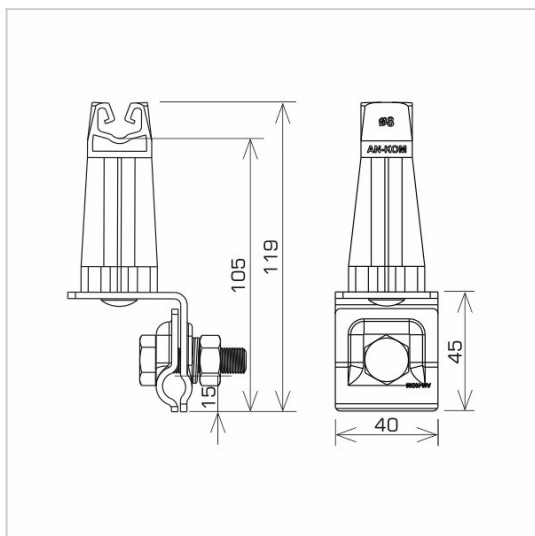

UCHWYTY NA BLACHĘ, GONT na felc uniwersalny

C372024

WERSJA MATERIAŁOWA:

miedź

OPIS:

Montaż przewodów na dachach pokrytych blachą wzdłuż i wszerz felcu.

Mocowanie przewodu wykonane z tworzywa.

symbol	C372024
typ	AN-06H/CU/
kolor słupka	RAL 8004
wymiar przewodu (mm)	Ø8
wersja materiałowa	miedź