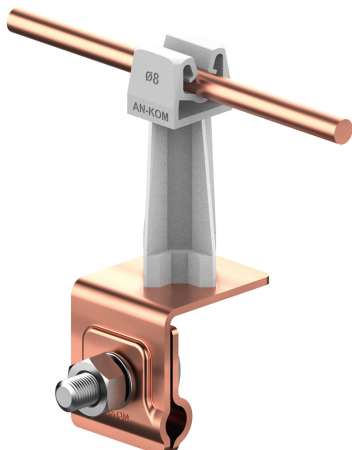

UCHWYTY NA BLACHĘ, GONT na felc uniwersalny

C372032

WERSJA MATERIAŁOWA:

miedź

OPIS:

Montaż przewodów na dachach pokrytych blachą wzdłuż i wszerz felcu.

Mocowanie przewodu wykonane z tworzywa.

symbol	C372032
typ	AN-06H/CU/S
kolor słupka	RAL 7047
wymiar przewodu (mm)	Ø8
wersja materiałowa	miedź