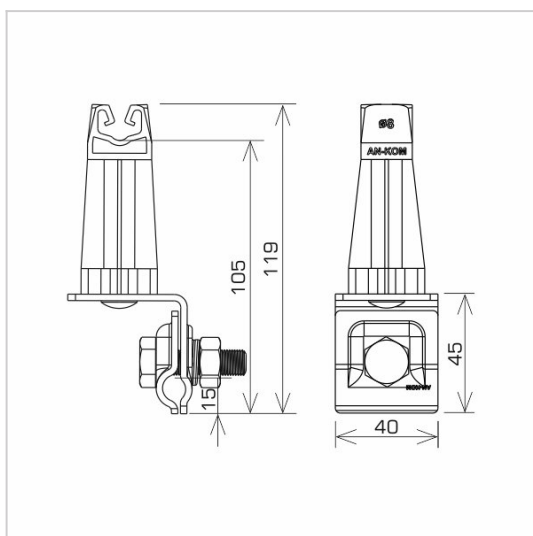

UCHWYTY NA BLACHĘ, GONT na felc uniwersalny

C372032

WERSJA MATERIAŁOWA:

miedź

OPIS:

Montaż przewodów na dachach pokrytych blachą wzdłuż i wszerz felcu.

Mocowanie przewodu wykonane z tworzywa.

symbol	C372032
typ	AN-06H/CU/S
kolor słupka	RAL 7047
wymiar przewodu (mm)	Ø8
wersja materiałowa	miedź