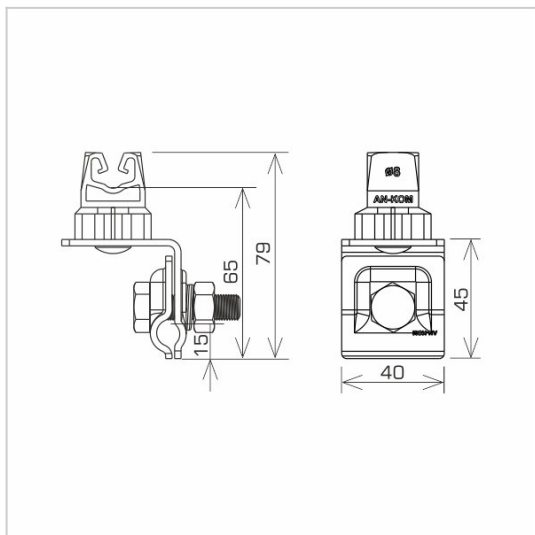

UCHWYTY NA BLACHĘ, GONT na felc uniwersalny

C372036

WERSJA MATERIAŁOWA:

miedź

OPIS:

Montaż przewodów na dachach pokrytych blachą wzdłuż i wszerz felcu.

Mocowanie przewodu wykonane z tworzywa.

| | |
|----------------------|-------------|
| symbol | C372036 |
| typ | AN-06HN/CU/ |
| kolor słupka | RAL 8004 |
| wymiar przewodu (mm) | Ø8 |
| wersja materiałowa | miedź |