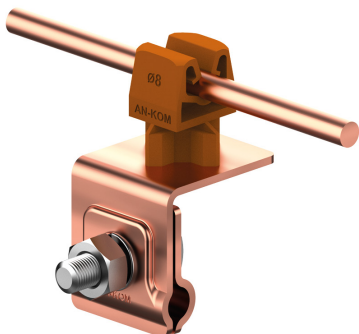

UCHWYTY NA BLACHĘ, GONT na felc uniwersalny

C372036

WERSJA MATERIAŁOWA:

miedź

OPIS:

Montaż przewodów na dachach pokrytych blachą wzdłuż i wszerz felcu.

Mocowanie przewodu wykonane z tworzywa.

| | |
|----------------------|-------------|
| symbol | C372036 |
| typ | AN-06HN/CU/ |
| kolor słupka | RAL 8004 |
| wymiar przewodu (mm) | Ø8 |
| wersja materiałowa | miedź |