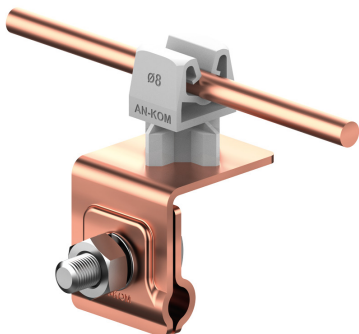

UCHWYTY NA BLACHĘ, GONT na felc uniwersalny

C372044

WERSJA MATERIAŁOWA:

miedź

OPIS:

Montaż przewodów na dachach pokrytych blachą wzdłuż i wszerz felcu.

Mocowanie przewodu wykonane z tworzywa.

symbol	C372044
typ	AN-06HN/CU/S
kolor słupka	RAL 7047
wymiar przewodu (mm)	Ø8
wersja materiałowa	miedź