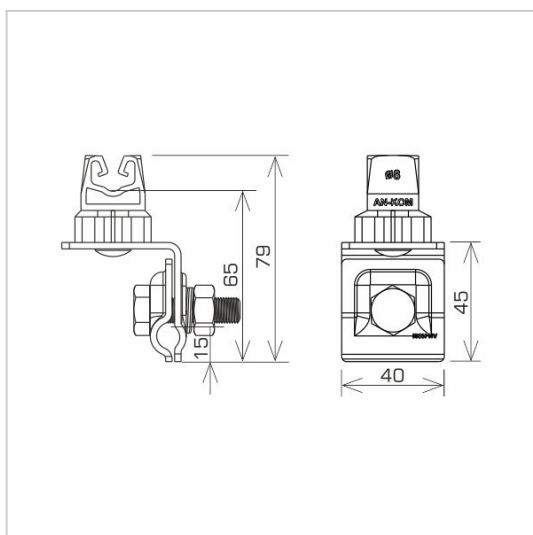

UCHWYTY NA BLACHĘ, GONT na felc uniwersalny

C372044

WERSJA MATERIAŁOWA:

miedź

OPIS:

Montaż przewodów na dachach pokrytych blachą wzdłuż i wszerz felcu.

Mocowanie przewodu wykonane z tworzywa.

symbol	C372044
typ	AN-06HN/CU/S
kolor słupka	RAL 7047
wymiar przewodu (mm)	Ø8
wersja materiałowa	miedź